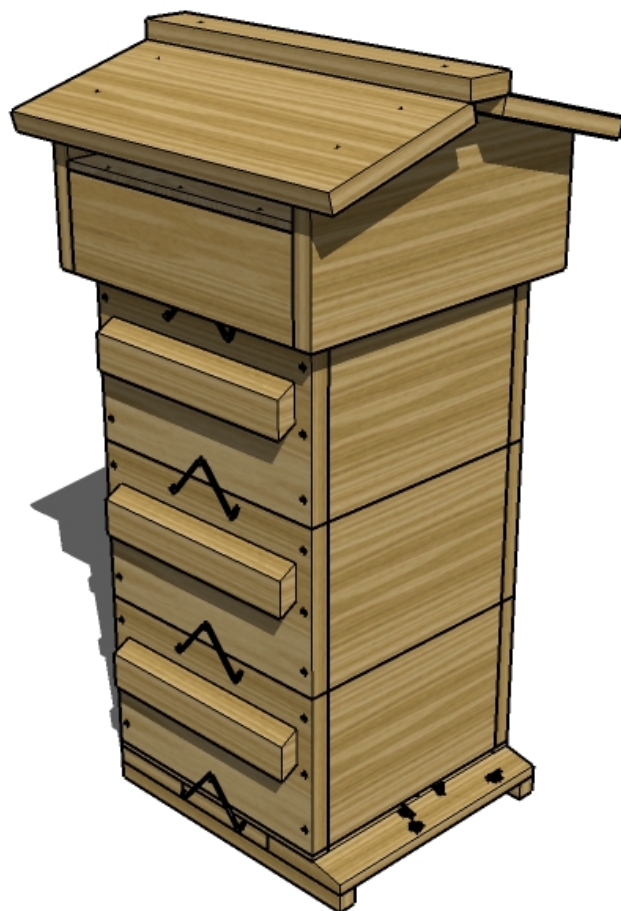

# Fichier:Warré toit chalet.jpg

Pas de plus haute résolution disponible.


Ruche Warré plancher, 3 éléments, 1 demi-élément, 1 toit chalet.

## Historique du fichier

Cliquer sur une date et heure pour voir le fichier tel qu'il était à ce moment-là.

	Date et heure	Vignette	Dimensions	Utilisateur	Commentaire
actuel	11 avril 2016 à 15:10		800 × 600 (158 Kio)	I WOOD (discussion   contributions)	
	11 avril 2016 à 13:41		800 × 600 (158 Kio)	I WOOD (discussion   contributions)	Dernière version du plancher avec planche d'envol élargie et inclinée.
	11 avril 2016 à 13:27		800 × 600 (158 Kio)	I WOOD (discussion   contributions)	Ruche Warré vitrée avec 1 plancher, 3 éléments, 1 couvre cadre, 1 toit chalet.
	11 avril 2016 à 13:11		800 × 600 (158 Kio)	I WOOD (discussion   contributions)	Ruche Warré plancher, 3 éléments, 1 demi-élément, 1 toit chalet.