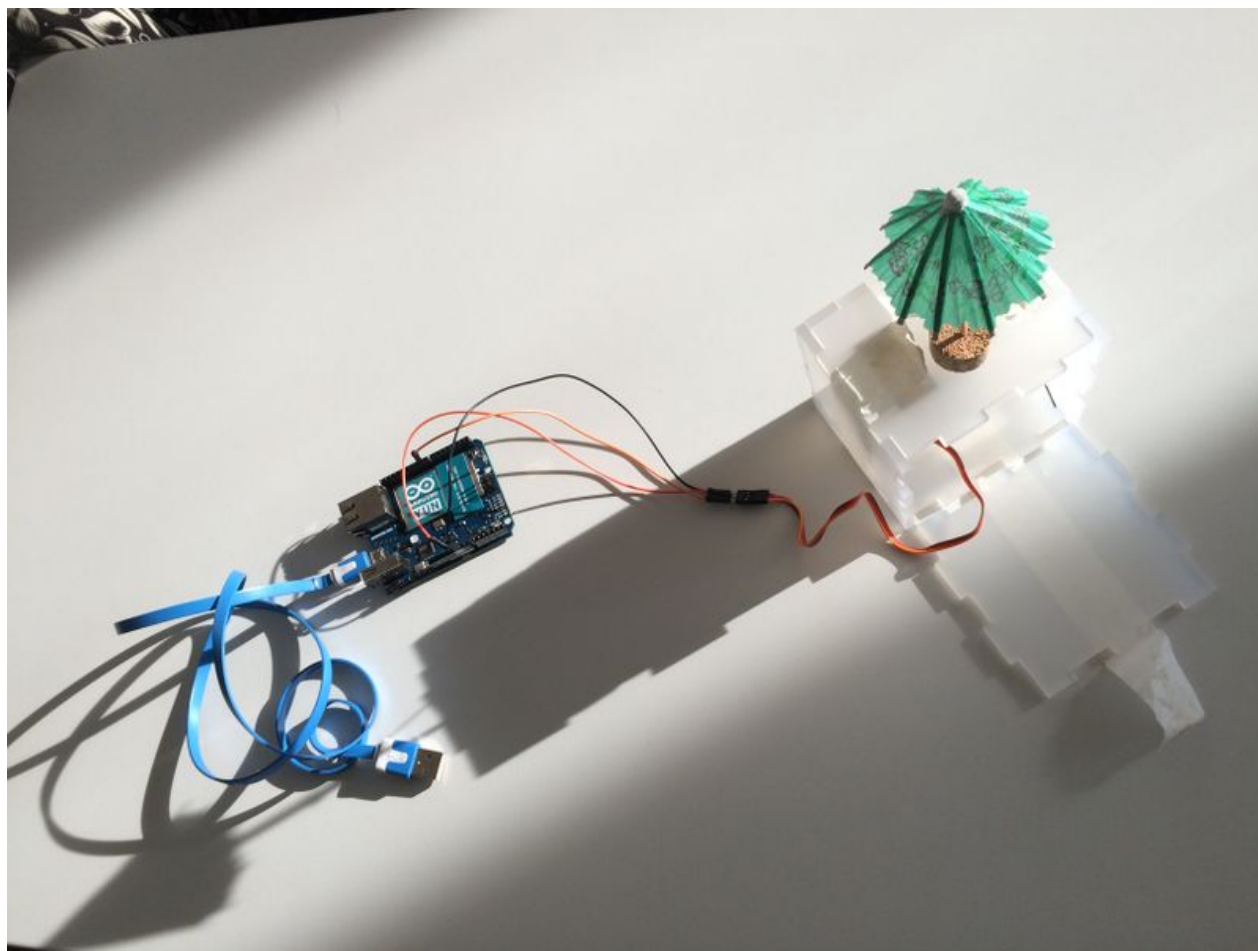

# Fichier:Vue d'ensemble.jpg



Fichier téléversé avec MsUpload

## Historique du fichier

Cliquer sur une date et heure pour voir le fichier tel qu'il était à ce moment-là.

	Date et heure	Vignette	Dimensions	Utilisateur	Commentaire
actuel	<a href="#">21 novembre 2016 à 11:48</a>		3 264 × 2 448 (1,38 Mio)	HP (discussion   contributions)	Fichier téléversé avec MsUpload

## Utilisation du fichier

Le fichier suivant est un doublon de celui-ci (plus de détails) :

Fichier:Little Umbrella - Grenouille Bleue - Hermine Vue d'ensemble.JPG

La page suivante utilise ce fichier :

Little Umbrella - Grenouille Bleue - Hermine

Fabricant de l'appareil photo	Apple
Modèle de l'appareil photo	iPhone 5s
Temps d'exposition	1/60 s (0,016666666666667 s)
Ouverture	f/2,2
Sensibilité ISO	40
Date de la prise originelle	31 octobre 2016 à 10:33
Longueur focale	4,15 mm
Orientation	Normale
Résolution horizontale	72 ppp
Résolution verticale	72 ppp
Logiciel utilisé	8.4
Date de modification du fichier	31 octobre 2016 à 10:33
Positionnement YCbCr	Centré
Programme d'exposition	Programme normal
Version EXIF	2.21
Date de la numérisation	31 octobre 2016 à 10:33
Signification de chaque composante	1. Y 2. Cb 3. Cr 4. N'existe pas
vitesse d'obturation de l'APEX	5,9081607187422
Ouverture de l'APEX	2,2750071245369
Luminance APEX	5,5167232186137
Correction d'exposition	0
Mode de mesure	Modèle
Flash	Flash non déclenché, mode automatique
Date de la prise originelle	869
Date de la numérisation	869
Version FlashPix prise en charge	0 100
Espace colorimétrique	sRGB
Type de capteur	Capteur de couleur à une puce
Type de scène	Image photographiée directement
Mode d'exposition	Automatique
Balance des blancs	Automatique
Longueur focale pour un film 35 mm	29 mm
Type de capture de la scène	Standard