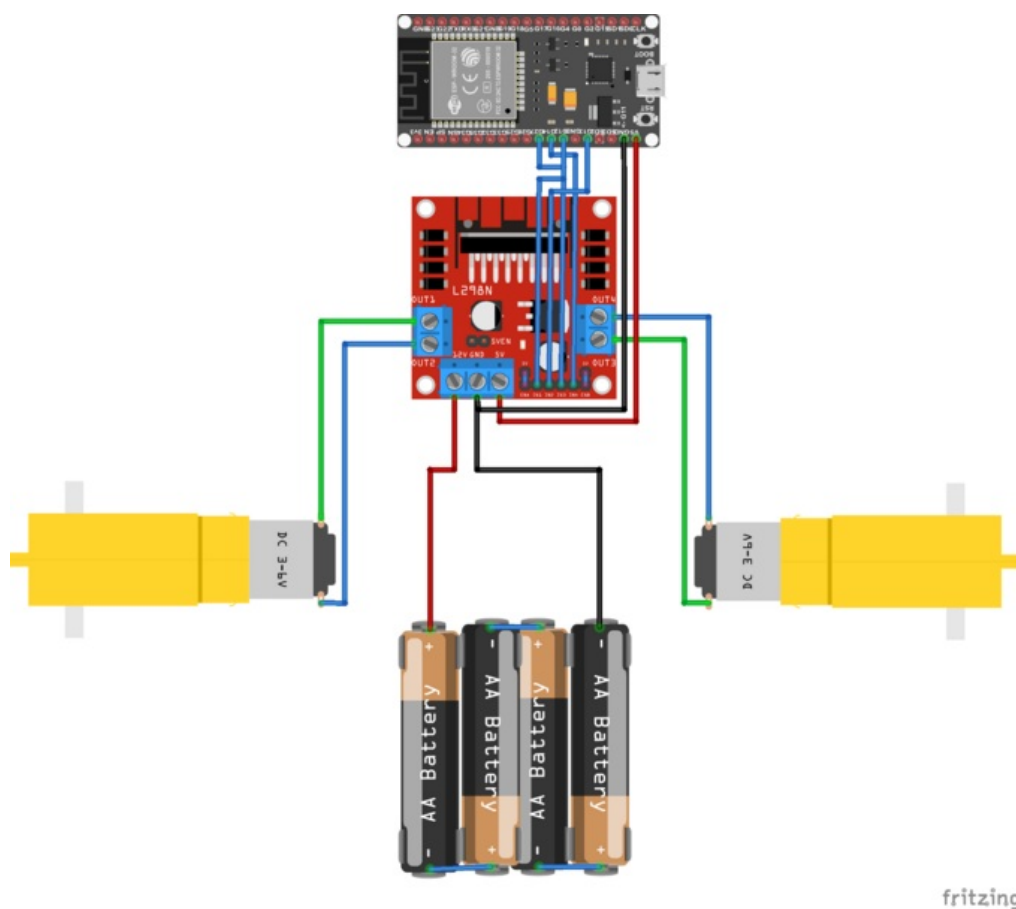

Fichier:Visual Gesture Controlled IoT Car 3.png



Visual_Gesture_Controlled_IoT_Car_3

Historique du fichier

Cliquer sur une date et heure pour voir le fichier tel qu'il était à ce moment-là.

	Date et heure	Vignette	Dimensions	Utilisateur	Commentaire
actuel	26 septembre 2023 à 03:52		2 250 × 1 995 (230 Kio)	Akshayansinha (discussion contributions)	Visual_Gesture_Controlled_IoT_Car_3

Vous ne pouvez pas remplacer ce fichier.

Utilisation du fichier

La page suivante utilise ce fichier :

Visual Gesture Controlled IoT Car

Métadonnées

Ce fichier contient des informations supplémentaires, probablement ajoutées par l'appareil photo numérique ou le numériseur utilisé pour le créer. Si le fichier a été modifié depuis son état original, certains détails peuvent ne pas refléter entièrement l'image modifiée.

Résolution horizontale	106,29 p/cm
Résolution verticale	106,29 p/cm