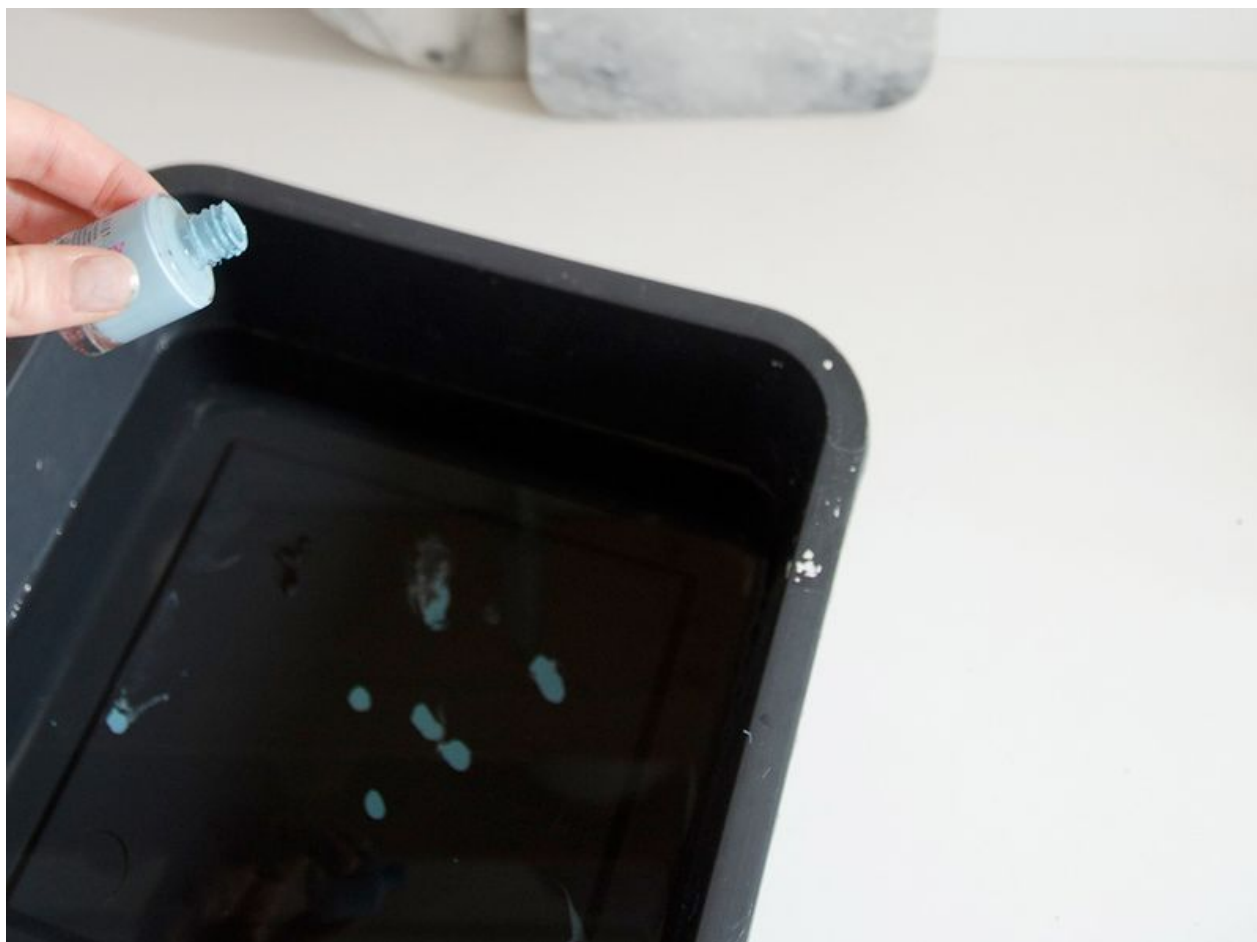

Fichier:Verres marbrés Step 1.jpg



Fichier téléversé avec MsUpload

Historique du fichier