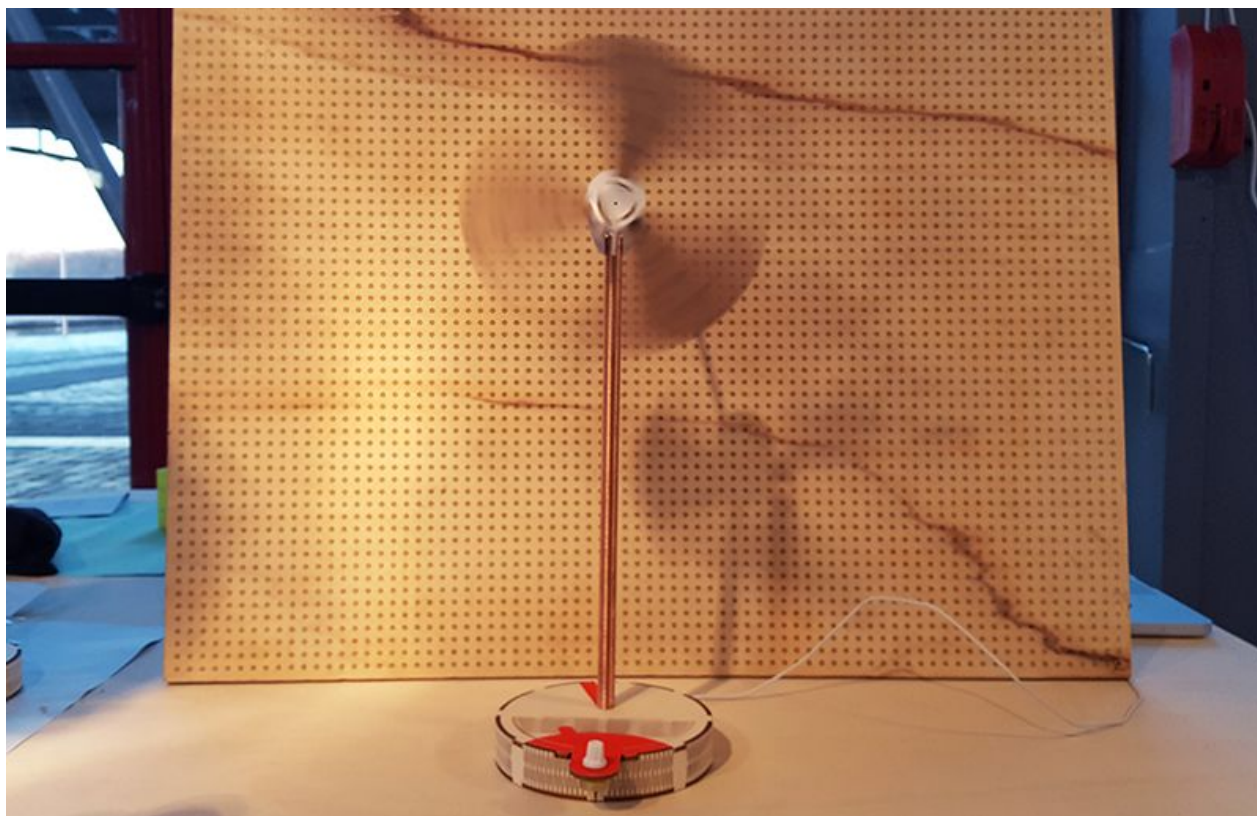

Fichier:Ventilateur USB 20161209 163429.jpg



Fichier téléversé avec MsUpload on Ventilateur_USB

Historique du fichier

Cliquer sur une date et heure pour voir le fichier tel qu'il était à ce moment-là.

	Date et heure	Vignette	Dimensions	Utilisateur	Commentaire
actuel	16 décembre 2016 à 19:24		991 × 640 (486 Kio)	Faire-Savoir (discussion | contributions)	Fichier téléversé avec MsUpload on Ventilateur_USB

Vous ne pouvez pas remplacer ce fichier.

Utilisation du fichier

Aucune page n'utilise ce fichier.

Métadonnées

Ce fichier contient des informations supplémentaires, probablement ajoutées par l'appareil photo numérique ou le numériseur utilisé pour le créer. Si le fichier a été modifié depuis son état original, certains détails peuvent ne pas refléter entièrement l'image modifiée.

Fabricant de l'appareil photo	samsung
Modèle de l'appareil photo	SM-G920F
Temps d'exposition	1/50 s (0,02 s)
Ouverture	f/1,9
Sensibilité ISO	100
Date de la prise originelle	9 décembre 2016 à 16:34
Longueur focale	4,3 mm
Largeur	5 312 px
Hauteur	2 988 px