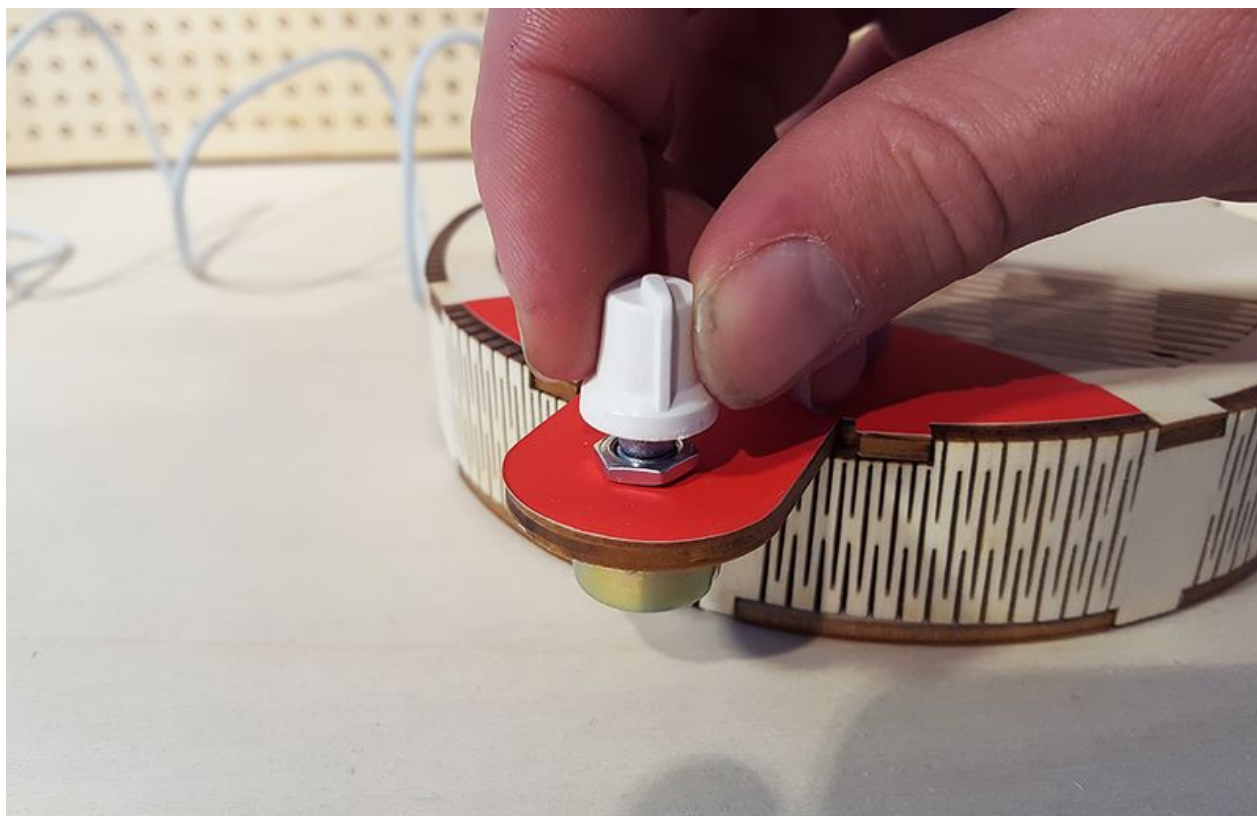

Fichier:Ventilateur USB 20161209 163309.jpg



Fichier téléversé avec MsUpload on Ventilateur_USB

Historique du fichier

Cliquer sur une date et heure pour voir le fichier tel qu'il était à ce moment-là.

	Date et heure	Vignette	Dimensions	Utilisateur	Commentaire
actuel	16 décembre 2016 à 17:57		991 × 640 (361 Kio)	Faire-Savoir (discussion contributions)	Fichier téléversé avec MsUpload on Ventilateur_USB

Fabricant de l'appareil photo	samsung
Modèle de l'appareil photo	SM-G920F
Temps d'exposition	1/50 s (0,02 s)
Ouverture	f/1,9
Sensibilité ISO	100
Date de la prise originelle	9 décembre 2016 à 16:33
Longueur focale	4,3 mm
Largeur	5 312 px

Hauteur	2 988 px
Orientation	Normale
Résolution horizontale	120 ppp
Résolution verticale	120 ppp
Logiciel utilisé	Adobe Photoshop CC (Macintosh)
Date de modification du fichier	13 décembre 2016 à 16:47
Positionnement YCbCr	Centré
Programme d'exposition	Programme normal
Version EXIF	2.2
Date de la numérisation	9 décembre 2016 à 16:33
vitesse d'obturation de l'APEX	5,64
Ouverture de l'APEX	1,85
Luminance APEX	2,45
Correction d'exposition	0
Ouverture maximale	1,85 APEX (f/1,9)
Mode de mesure	Spot
Flash	Flash non déclenché
Commentaires de l'utilisateur	IICSAll
Version FlashPix prise en charge	0 100
Espace colorimétrique	sRGB
Mode d'exposition	Automatique
Balance des blancs	Automatique
Longueur focale pour un film 35 mm	28 mm
Type de capture de la scène	Standard
Identifiant unique de l'image	A16LLIC08VM A16LLIL02GM
Date de la dernière modification des métadonnées	13 décembre 2016 à 17:47
Identifiant unique du document original	xmp.did:cf9dc71f-54ec-4445-805b-9f299bb8523c