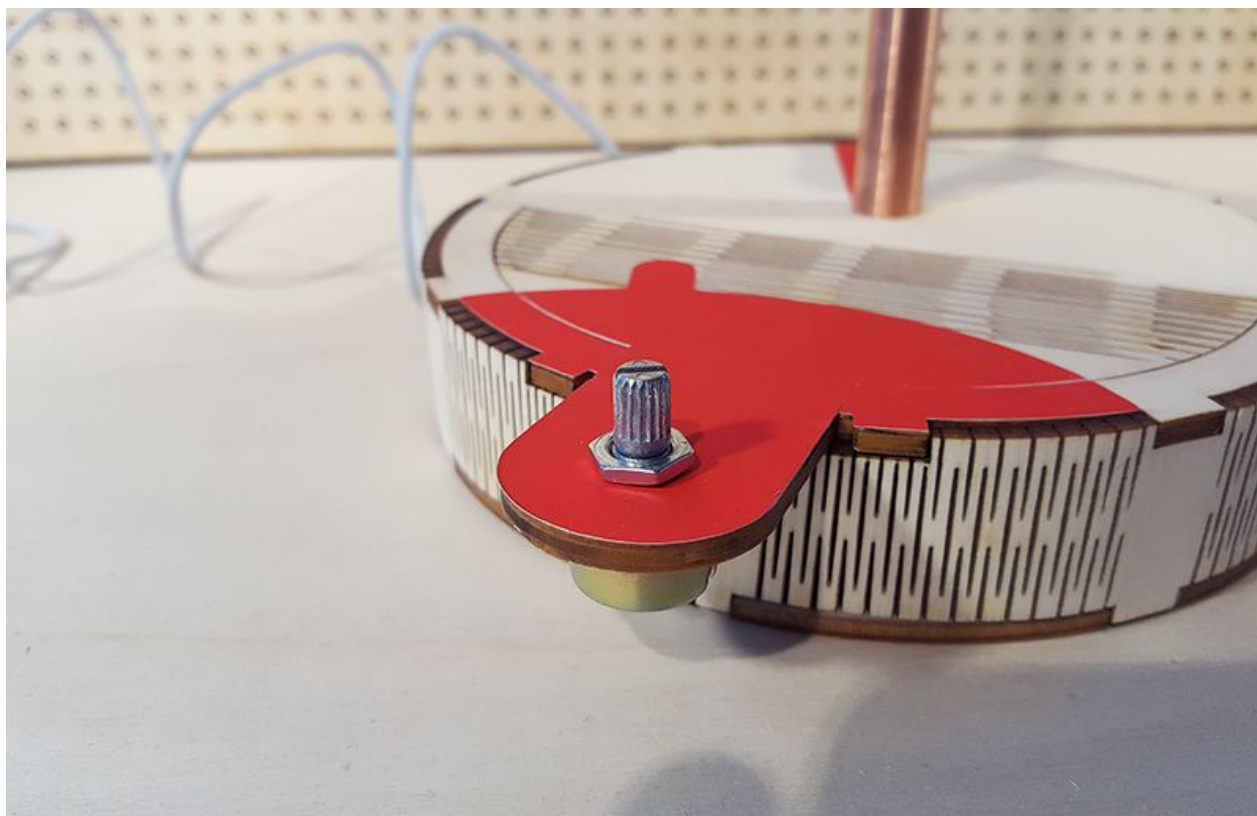

Fichier:Ventilateur USB 20161209 163305.jpg



Fichier téléversé avec MsUpload on Ventilateur_USB

Historique du fichier

Cliquer sur une date et heure pour voir le fichier tel qu'il était à ce moment-là.

	Date et heure	Vignette	Dimensions	Utilisateur	Commentaire
actuel	16 décembre 2016 à 17:57		991 × 640 (366 Kio)	Faire-Savoir (discussion contributions)	Fichier téléversé avec MsUpload on Ventilateur_USB

Fabricant de l'appareil photo	samsung
Modèle de l'appareil photo	SM-G920F
Temps d'exposition	1/50 s (0,02 s)
Ouverture	f/1,9
Sensibilité ISO	100
Date de la prise originelle	9 décembre 2016 à 16:33
Longueur focale	4,3 mm
Largeur	5 312 px

Hauteur	2 988 px
Orientation	Normale
Résolution horizontale	120 ppp
Résolution verticale	120 ppp
Logiciel utilisé	Adobe Photoshop CC (Macintosh)
Date de modification du fichier	13 décembre 2016 à 16:47
Positionnement YCbCr	Centré
Programme d'exposition	Programme normal
Version EXIF	2.2
Date de la numérisation	9 décembre 2016 à 16:33
vitesse d'obturation de l'APEX	5,64
Ouverture de l'APEX	1,85
Luminance APEX	2,39
Correction d'exposition	0
Ouverture maximale	1,85 APEX (f/1,9)
Mode de mesure	Spot
Flash	Flash non déclenché
Commentaires de l'utilisateur	IICSA
Version FlashPix prise en charge	0 100
Espace colorimétrique	sRGB
Mode d'exposition	Automatique
Balance des blancs	Automatique
Longueur focale pour un film 35 mm	28 mm
Type de capture de la scène	Standard
Identifiant unique de l'image	A16LLIC08VM A16LLIL02GM
Date de la dernière modification des métadonnées	13 décembre 2016 à 17:47
Identifiant unique du document original	xmp.did:80faa17c-6823-484e-8c26-90cca2376137