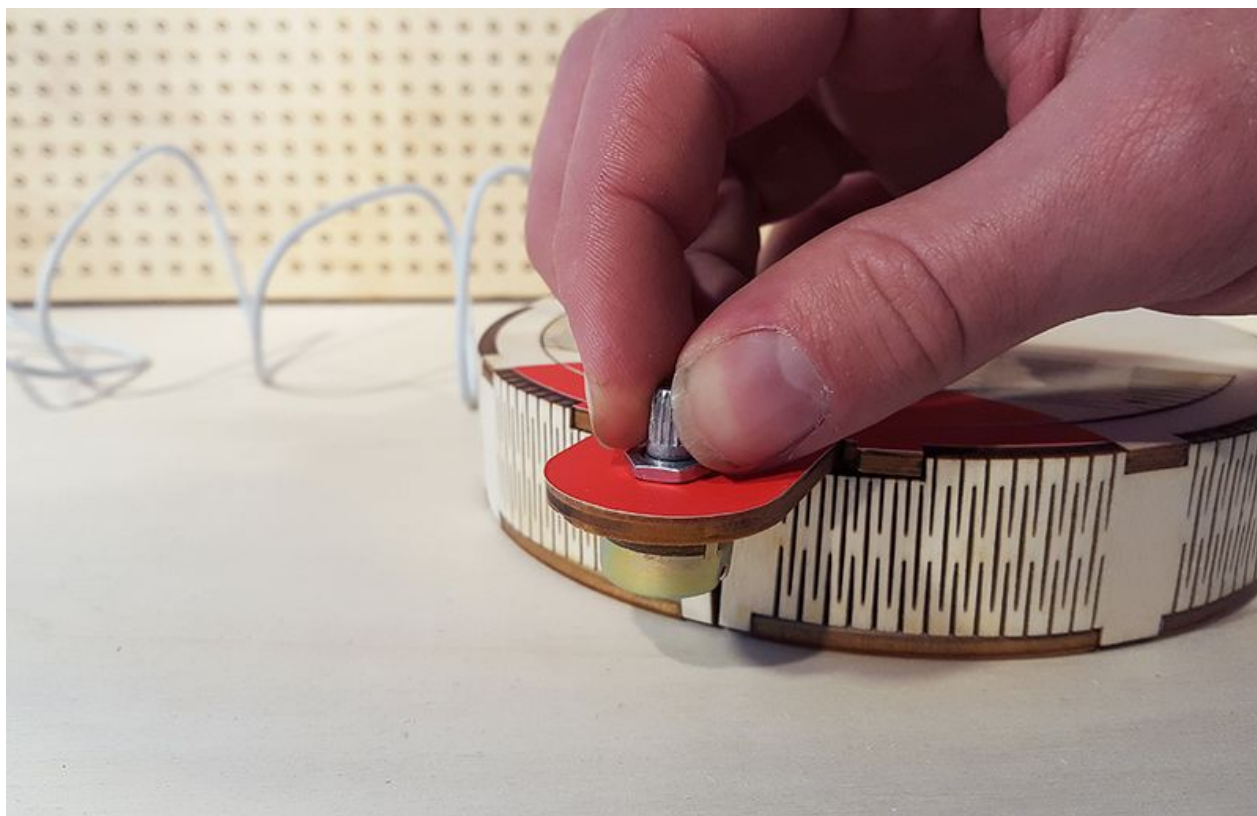

# Fichier:Ventilateur USB 20161209 163254.jpg



Fichier téléversé avec MsUpload on Ventilateur\_USB

## Historique du fichier

Cliquer sur une date et heure pour voir le fichier tel qu'il était à ce moment-là.

	Date et heure	Vignette	Dimensions	Utilisateur	Commentaire
actuel	<b>16 décembre 2016 à 17:57</b>		991 × 640 (396 Kio)	Faire-Savoir (discussion   contributions)	Fichier téléversé avec MsUpload on Ventilateur_USB

Fabricant de l'appareil photo	samsung
Modèle de l'appareil photo	SM-G920F
Temps d'exposition	1/50 s (0,02 s)
Ouverture	f/1,9
Sensibilité ISO	125
Date de la prise originelle	9 décembre 2016 à 16:32
Longueur focale	4,3 mm
Largeur	5 312 px

Hauteur	2 988 px
Orientation	Normale
Résolution horizontale	120 ppp
Résolution verticale	120 ppp
Logiciel utilisé	Adobe Photoshop CC (Macintosh)
Date de modification du fichier	13 décembre 2016 à 16:47
Positionnement YCbCr	Centré
Programme d'exposition	Programme normal
Version EXIF	2.2
Date de la numérisation	9 décembre 2016 à 16:32
vitesse d'obturation de l'APEX	5,64
Ouverture de l'APEX	1,85
Luminance APEX	2,41
Correction d'exposition	0
Ouverture maximale	1,85 APEX (f/1,9)
Mode de mesure	Spot
Flash	Flash non déclenché
Version FlashPix prise en charge	0 100
Espace colorimétrique	sRGB
Mode d'exposition	Automatique
Balance des blancs	Automatique
Longueur focale pour un film 35 mm	28 mm
Type de capture de la scène	Standard
Identifiant unique de l'image	A16LLIC08VM A16LLILO2GM
Date de la dernière modification des métadonnées	13 décembre 2016 à 17:47
Identifiant unique du document original	xmp.did:cbb73781-a3d7-4ef5-bb59-28cc5782a498