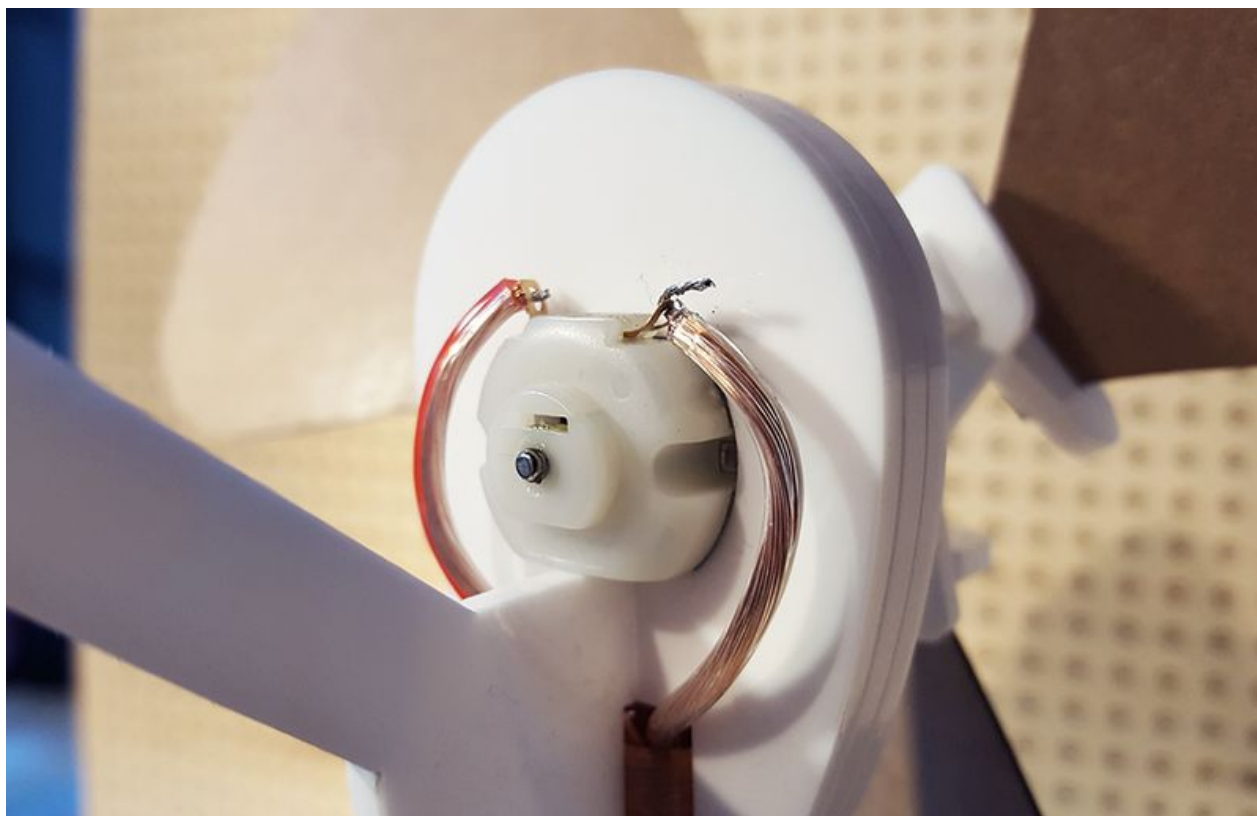

Fichier:Ventilateur USB 20161209 163127.jpg



Fichier téléversé avec MsUpload on Ventilateur_USB

Fabricant de l'appareil photo	samsung
Modèle de l'appareil photo	SM-G920F
Temps d'exposition	1/50 s (0,02 s)
Ouverture	f/1,9
Sensibilité ISO	100
Date de la prise originelle	9 décembre 2016 à 16:31
Longueur focale	4,3 mm
Largeur	5 312 px