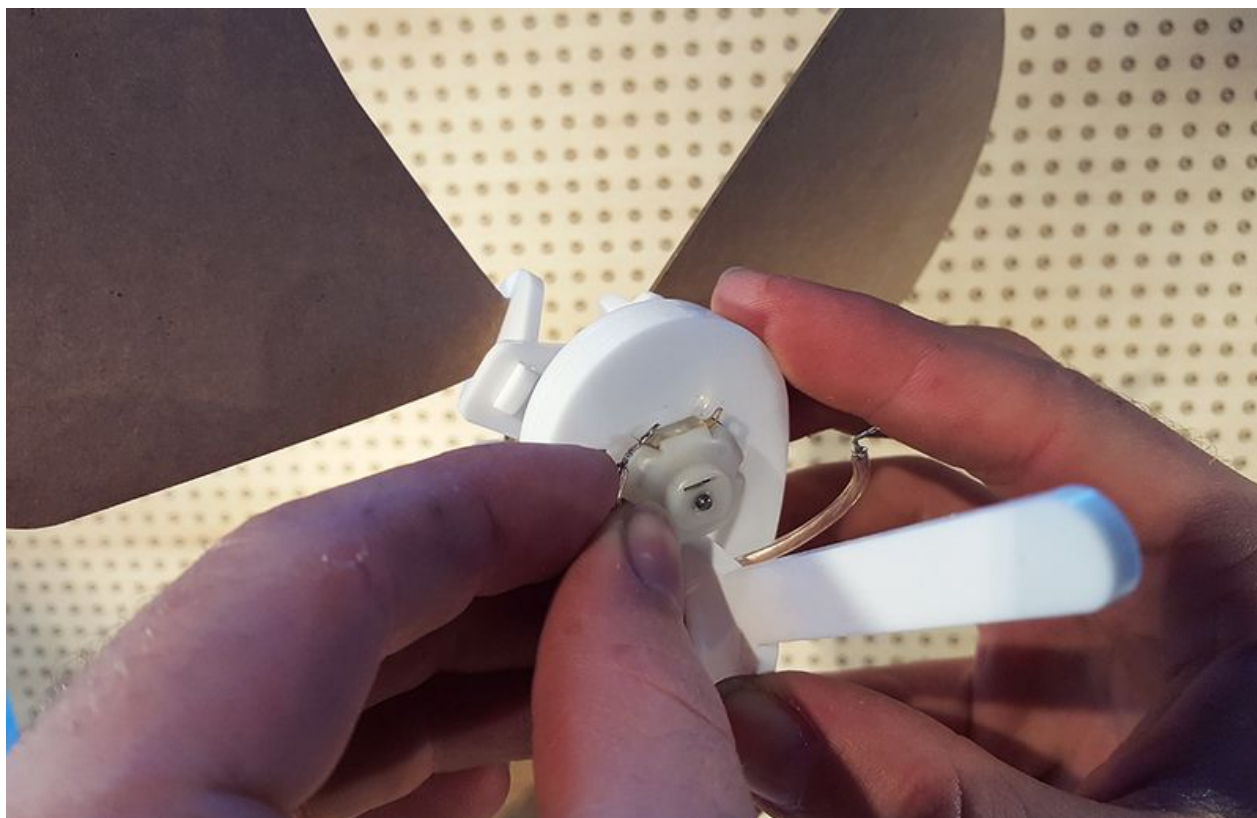

# Fichier:Ventilateur USB 20161209 163032.jpg



Fichier téléversé avec MsUpload on Ventilateur\_USB