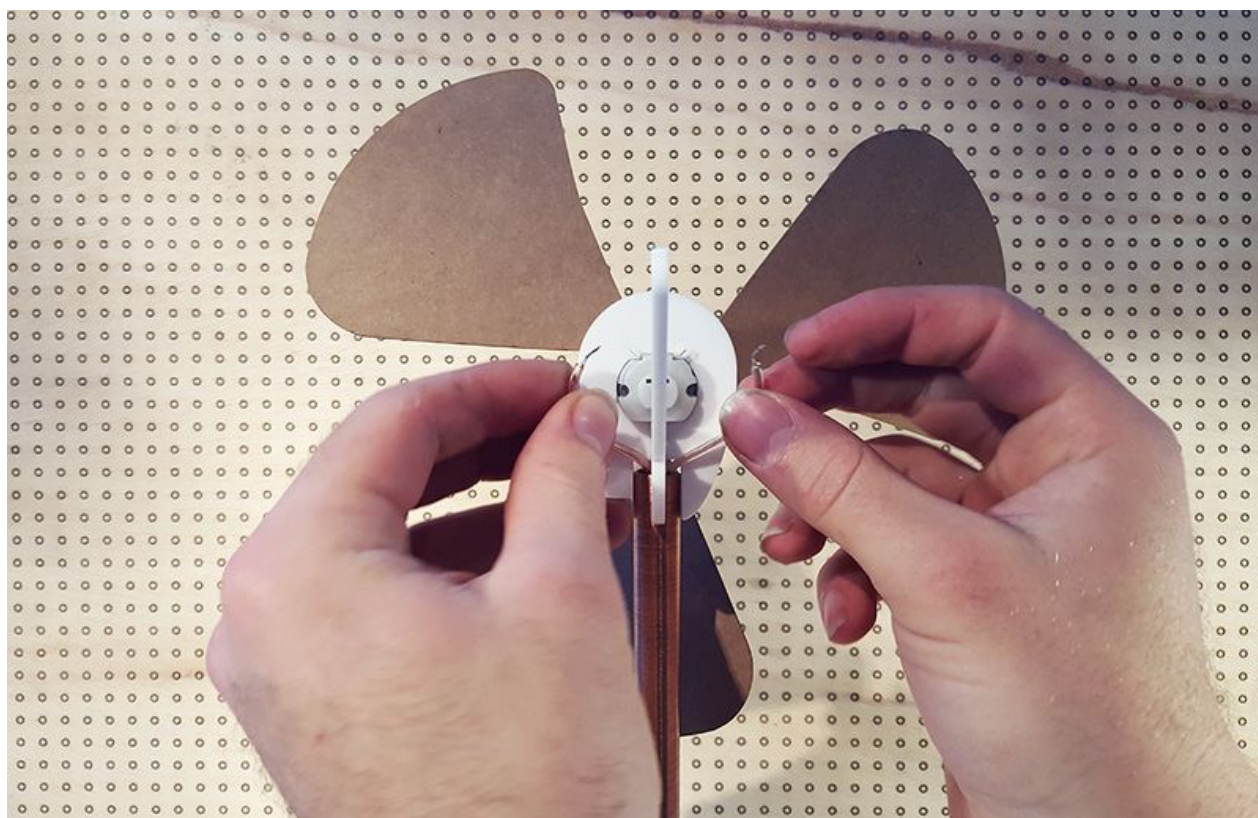

Fichier:Ventilateur USB 20161209 163019.jpg



Fichier téléversé avec MsUpload on Ventilateur_USB

Historique du fichier

Cliquer sur une date et heure pour voir le fichier tel qu'il était à ce moment-là.

	Date et heure	Vignette	Dimensions	Utilisateur	Commentaire
actuel	15 décembre 2016 à 00:01		991 × 640 (513 Kio)	Faire-Savoir (discussion | contributions)	Fichier téléversé avec MsUpload on Ventilateur_USB

Vous ne pouvez pas remplacer ce fichier.

Utilisation du fichier

Les 2 pages suivantes utilisent ce fichier :

Ventilateur USB

Ventilateur USB/fr

Métadonnées

Ce fichier contient des informations supplémentaires, probablement ajoutées par l'appareil photo numérique ou le numériseur utilisé pour le créer. Si le fichier a été modifié depuis son état original, certains détails peuvent ne pas refléter entièrement l'image modifiée.

Fabricant de l'appareil photo	samsung
Modèle de l'appareil photo	SM-G920F
Temps d'exposition	1/50 s (0,02 s)
Ouverture	f/1,9
Sensibilité ISO	125
Date de la prise originelle	9 décembre 2016 à 16:30
Longueur focale	4,3 mm
Largeur	5 312 px