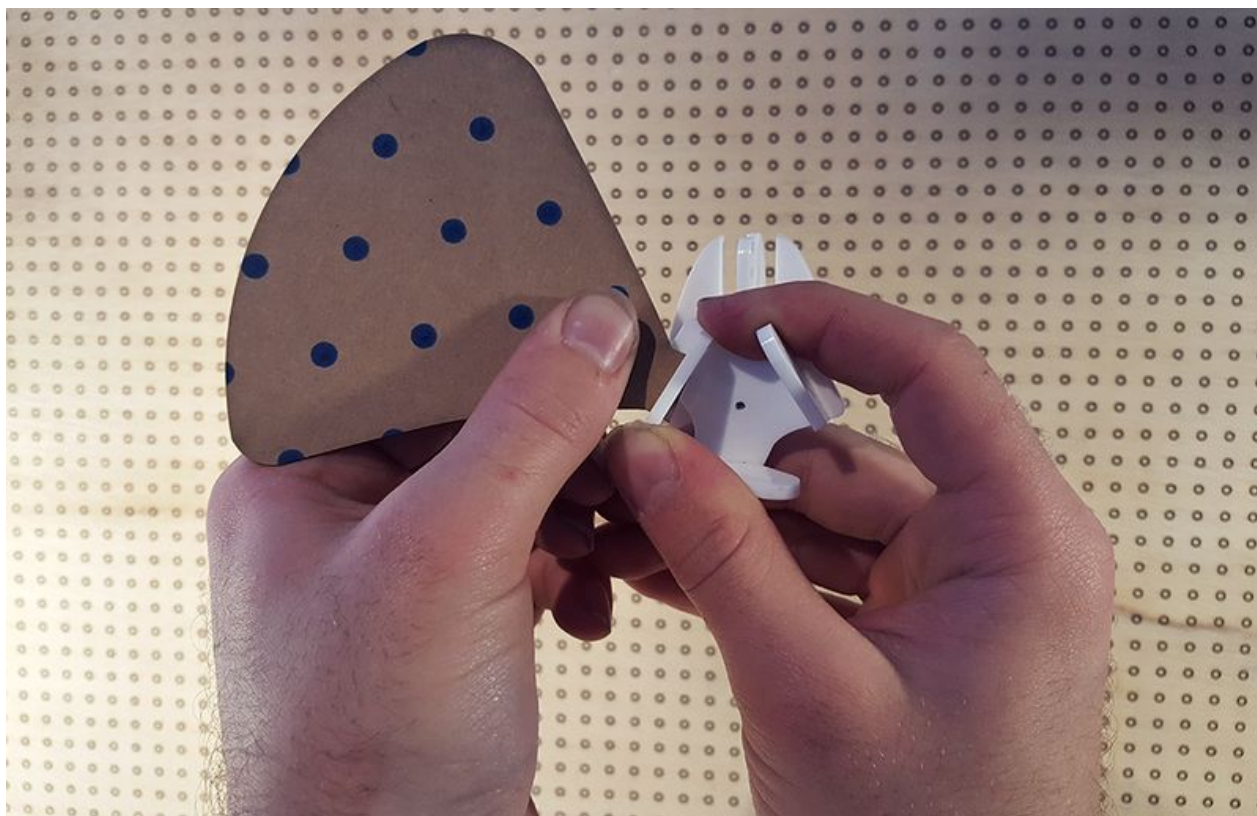

# Fichier:Ventilateur USB 20161209 162859.jpg



Fichier téléversé avec MsUpload on Ventilateur\_USB

Fabricant de l'appareil photo	samsung
Modèle de l'appareil photo	SM-G920F
Temps d'exposition	1/50 s (0,02 s)
Ouverture	f/1,9
Sensibilité ISO	80
Date de la prise originelle	9 décembre 2016 à 16:28
Longueur focale	4,3 mm
Largeur	5 312 px

Hauteur	2 988 px
Orientation	Normale
Résolution horizontale	120 ppp
Résolution verticale	120 ppp
Logiciel utilisé	Adobe Photoshop CC (Macintosh)
Date de modification du fichier	13 décembre 2016 à 16:47
Positionnement YCbCr	Centré
Programme d'exposition	Programme normal
Version EXIF	2.2
Date de la numérisation	9 décembre 2016 à 16:28
vitesse d'obturation de l'APEX	5,64
Ouverture de l'APEX	1,85
Luminance APEX	2,84
Correction d'exposition	0
Ouverture maximale	1,85 APEX (f/1,9)
Mode de mesure	Spot
Flash	Flash non déclenché
Commentaires de l'utilisateur	IICSAll
Version FlashPix prise en charge	0 100
Espace colorimétrique	sRGB
Mode d'exposition	Automatique
Balance des blancs	Automatique
Longueur focale pour un film 35 mm	28 mm
Type de capture de la scène	Standard
Identifiant unique de l'image	A16LLIC08VM A16LLIL02GM
Date de la dernière modification des métadonnées	13 décembre 2016 à 17:47
Identifiant unique du document original	xmp.did:e8618f57-1c73-4ca7-9df8-15ae60a6e4d5