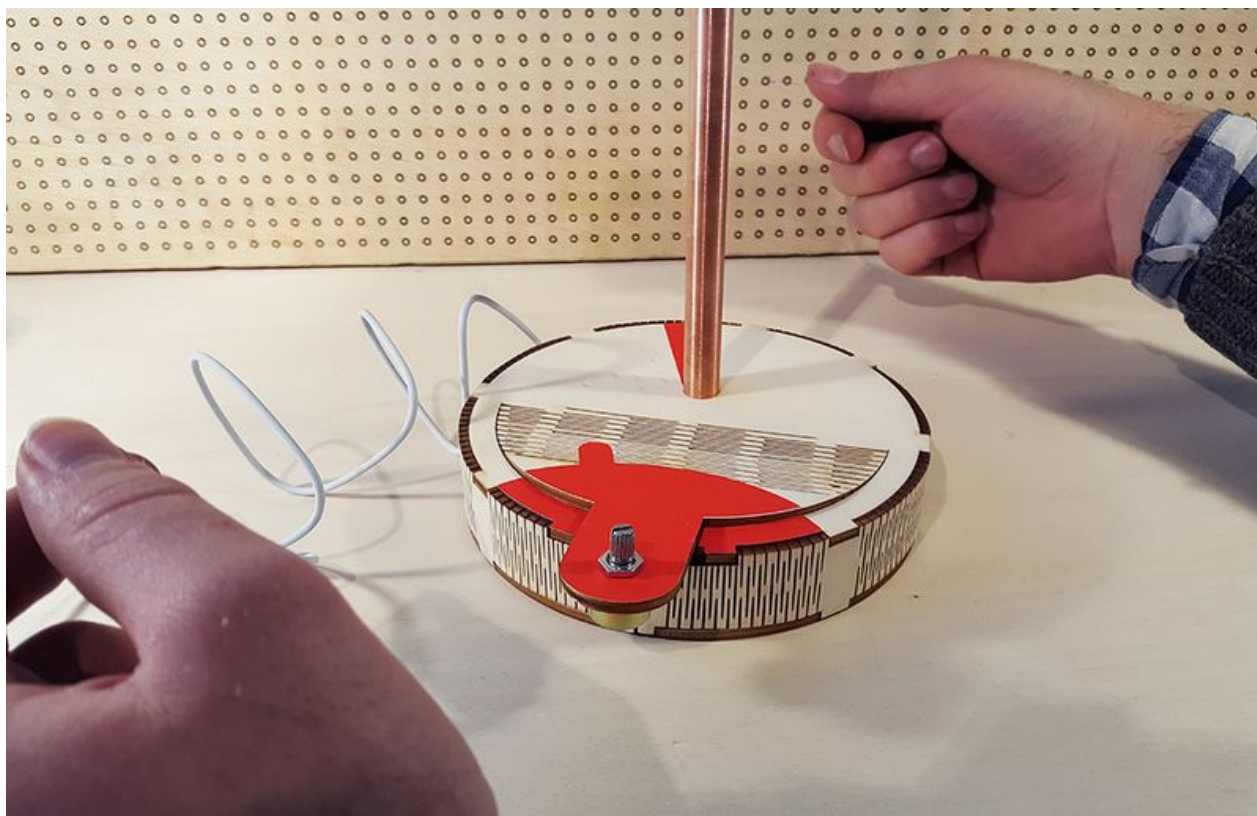

Fichier:Ventilateur USB 20161209 162713.jpg



Fichier téléversé avec MsUpload on Ventilateur_USB

Historique du fichier

Cliquer sur une date et heure pour voir le fichier tel qu'il était à ce moment-là.

	Date et heure	Vignette	Dimensions	Utilisateur	Commentaire
actuel	14 décembre 2016 à 23:43		991 × 640 (475 Kio)	Faire-Savoir (discussion contributions)	Fichier téléversé avec MsUpload on Ventilateur_USB

Fabricant de l'appareil photo	samsung
Modèle de l'appareil photo	SM-G920F
Temps d'exposition	1/50 s (0,02 s)
Ouverture	f/1,9
Sensibilité ISO	64
Date de la prise originelle	9 décembre 2016 à 16:27
Longueur focale	4,3 mm
Largeur	5 312 px

Hauteur	2 988 px
Orientation	Normale
Résolution horizontale	120 ppp
Résolution verticale	120 ppp
Logiciel utilisé	Adobe Photoshop CC (Macintosh)
Date de modification du fichier	13 décembre 2016 à 16:47
Positionnement YCbCr	Centré
Programme d'exposition	Programme normal
Version EXIF	2.2
Date de la numérisation	9 décembre 2016 à 16:27
vitesse d'obturation de l'APEX	5,64
Ouverture de l'APEX	1,85
Luminance APEX	3,17
Correction d'exposition	0
Ouverture maximale	1,85 APEX (f/1,9)
Mode de mesure	Spot
Flash	Flash non déclenché
Commentaires de l'utilisateur	IICSAll
Version FlashPix prise en charge	0 100
Espace colorimétrique	sRGB
Mode d'exposition	Automatique
Balance des blancs	Automatique
Longueur focale pour un film 35 mm	28 mm
Type de capture de la scène	Standard
Identifiant unique de l'image	A16LLIC08VM A16LLIL02GM
Date de la dernière modification des métadonnées	13 décembre 2016 à 17:47
Identifiant unique du document original	xmp.did:0892458d-4f18-4793-888b-e63625678cad