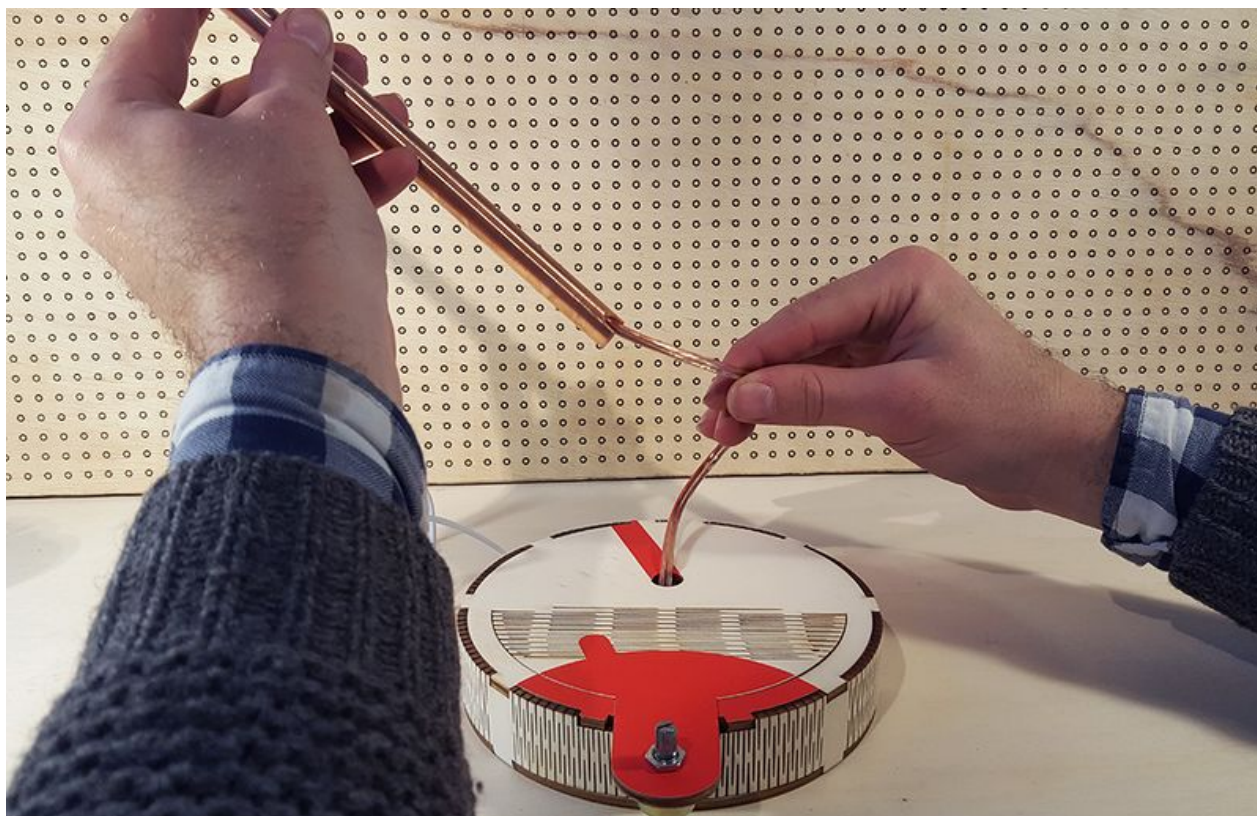

Fichier:Ventilateur USB 20161209 162556.jpg



Fichier téléversé avec MsUpload on Ventilateur_USB

Historique du fichier

Cliquer sur une date et heure pour voir le fichier tel qu'il était à ce moment-là.

	Date et heure	Vignette	Dimensions	Utilisateur	Commentaire
actuel	14 décembre 2016 à 23:43		991 × 640 (609 Kio)	Faire-Savoir (discussion | contributions)	Fichier téléversé avec MsUpload on Ventilateur_USB

Vous ne pouvez pas remplacer ce fichier.

Utilisation du fichier

Les 2 pages suivantes utilisent ce fichier :

Ventilateur USB

Ventilateur USB/fr

Métadonnées

Ce fichier contient des informations supplémentaires, probablement ajoutées par l'appareil photo numérique ou le numériseur utilisé pour le créer. Si le fichier a été modifié depuis son état original, certains détails peuvent ne pas refléter entièrement l'image modifiée.

Fabricant de l'appareil photo	samsung
Modèle de l'appareil photo	SM-G920F
Temps d'exposition	1/50 s (0,02 s)
Ouverture	f/1,9
Sensibilité ISO	64
Date de la prise originelle	9 décembre 2016 à 16:25
Longueur focale	4,3 mm
Largeur	5 312 px