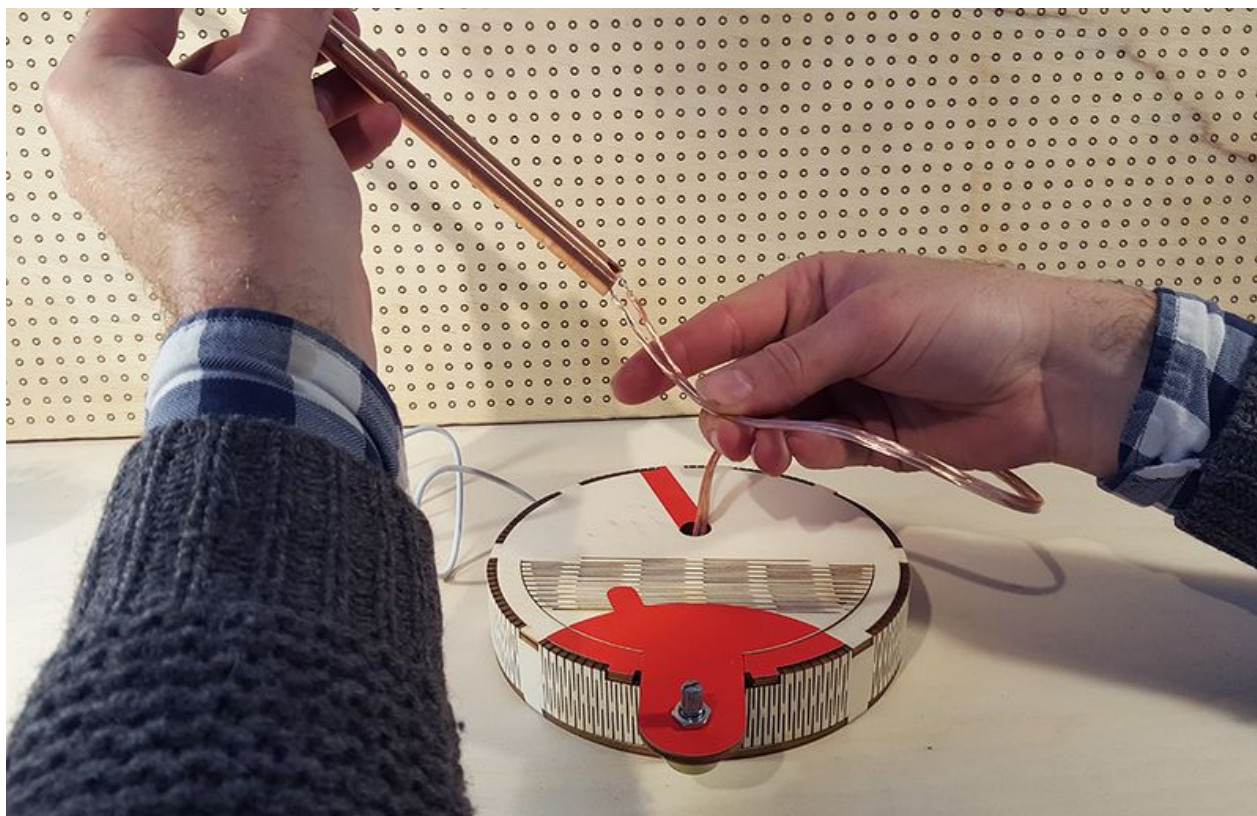

Fichier:Ventilateur USB 20161209 162548.jpg



Fichier téléversé avec MsUpload on Ventilateur_USB

Historique du fichier

Cliquer sur une date et heure pour voir le fichier tel qu'il était à ce moment-là.

	Date et heure	Vignette	Dimensions	Utilisateur	Commentaire
actuel	14 décembre 2016 à 23:43		991 × 640 (562 Kio)	Faire-Savoir (discussion | contributions)	Fichier téléversé avec MsUpload on Ventilateur_USB

Vous ne pouvez pas remplacer ce fichier.

Utilisation du fichier

Les 2 pages suivantes utilisent ce fichier :

Ventilateur USB

Ventilateur USB/fr

Métadonnées

Ce fichier contient des informations supplémentaires, probablement ajoutées par l'appareil photo numérique ou le numériseur utilisé pour le créer. Si le fichier a été modifié depuis son état original, certains détails peuvent ne pas refléter entièrement l'image modifiée.

Fabricant de l'appareil photo	samsung
Modèle de l'appareil photo	SM-G920F
Temps d'exposition	1/50 s (0,02 s)
Ouverture	f/1,9
Sensibilité ISO	80
Date de la prise originelle	9 décembre 2016 à 16:25
Longueur focale	4,3 mm
Largeur	5 312 px