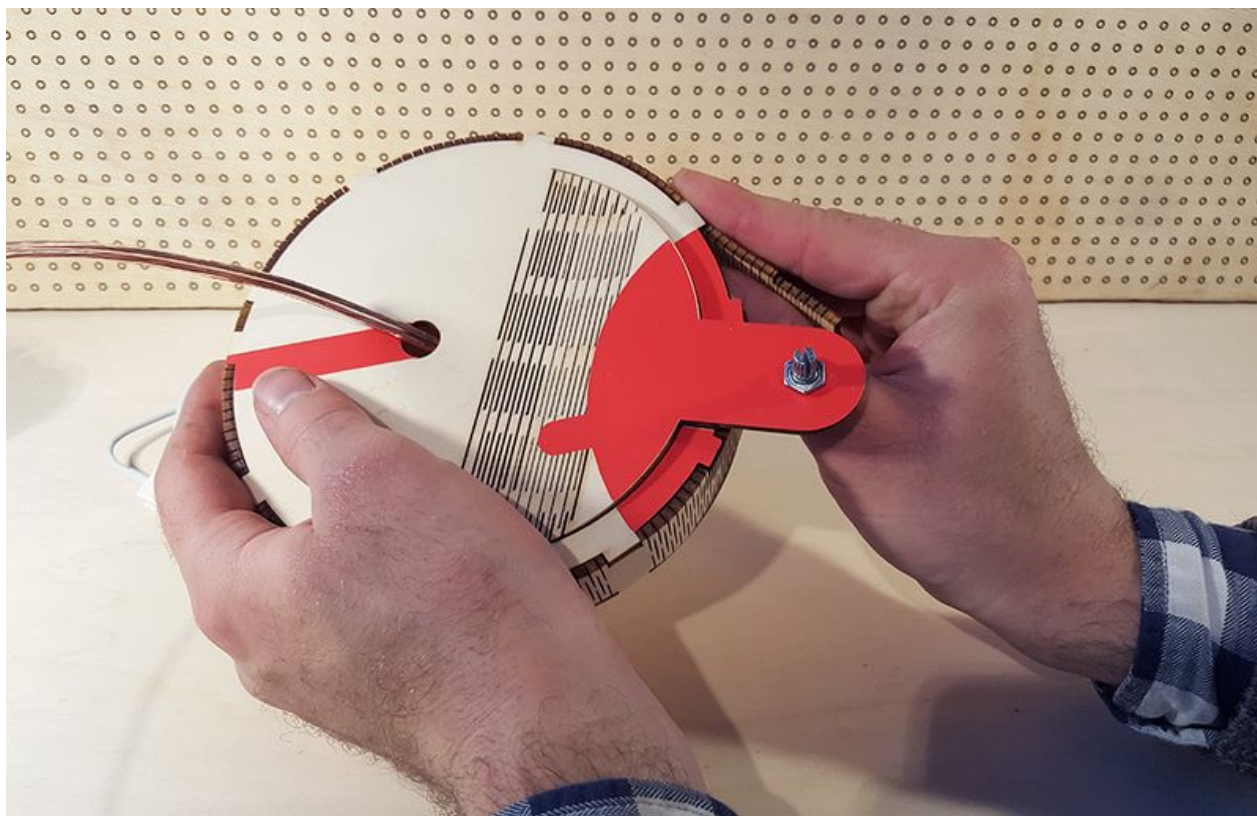

# Fichier:Ventilateur USB 20161209 162503.jpg



Fichier téléversé avec MsUpload on Ventilateur\_USB

## Historique du fichier

Cliquer sur une date et heure pour voir le fichier tel qu'il était à ce moment-là.

	Date et heure	Vignette	Dimensions	Utilisateur	Commentaire
actuel	14 décembre 2016 à 23:36		991 × 640 (502 Kio)	Faire-Savoir (discussion   contributions)	Fichier téléversé avec MsUpload on Ventilateur_USB

Fabricant de l'appareil photo	samsung
Modèle de l'appareil photo	SM-G920F
Temps d'exposition	1/50 s (0,02 s)
Ouverture	f/1,9
Sensibilité ISO	80
Date de la prise originelle	9 décembre 2016 à 16:25
Longueur focale	4,3 mm
Largeur	5 312 px
Hauteur	2 988 px
Orientation	Normale
Résolution horizontale	120 ppp