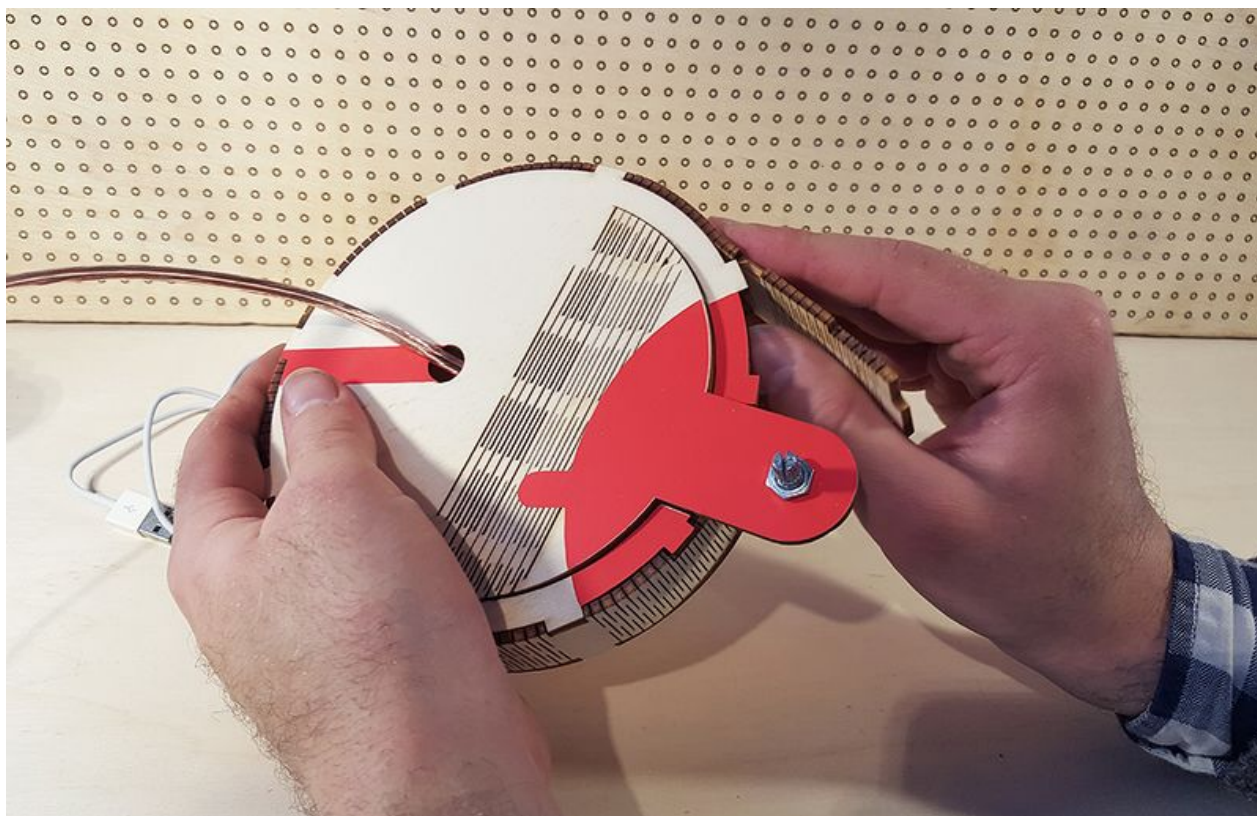

Fichier:Ventilateur USB 20161209 162459.jpg



Fichier téléversé avec MsUpload on Ventilateur_USB

Historique du fichier

Cliquer sur une date et heure pour voir le fichier tel qu'il était à ce moment-là.

	Date et heure	Vignette	Dimensions	Utilisateur	Commentaire
actuel	14 décembre 2016 à 23:35		991 × 640 (528 Kio)	Faire-Savoir (discussion contributions)	Fichier téléversé avec MsUpload on Ventilateur_USB

Fabricant de l'appareil photo	samsung
Modèle de l'appareil photo	SM-G920F
Temps d'exposition	1/50 s (0,02 s)
Ouverture	f/1,9
Sensibilité ISO	64
Date de la prise originelle	9 décembre 2016 à 16:24
Longueur focale	4,3 mm
Largeur	5 312 px
Hauteur	2 988 px
Orientation	Normale
Résolution horizontale	120 ppp

Résolution verticale	120 ppp
Logiciel utilisé	Adobe Photoshop CC (Macintosh)
Date de modification du fichier	13 décembre 2016 à 16:47
Positionnement YCbCr	Centré
Programme d'exposition	Programme normal
Version EXIF	2.2
Date de la numérisation	9 décembre 2016 à 16:24
vitesse d'obturation de l'APEX	5,64
Ouverture de l'APEX	1,85
Luminance APEX	2,96
Correction d'exposition	0
Ouverture maximale	1,85 APEX (f/1,9)
Mode de mesure	Spot
Flash	Flash non déclenché
Commentaires de l'utilisateur	IICSAll
Version FlashPix prise en charge	0 100
Espace colorimétrique	sRGB
Mode d'exposition	Automatique
Balance des blancs	Automatique
Longueur focale pour un film 35 mm	28 mm
Type de capture de la scène	Standard
Identifiant unique de l'image	A16LLIC08VM A16LLILO2GM
Date de la dernière modification des métadonnées	13 décembre 2016 à 17:47
Identifiant unique du document original	xmp.did:b869cf6a-7f24-4dcc-858a-7dd126160c79