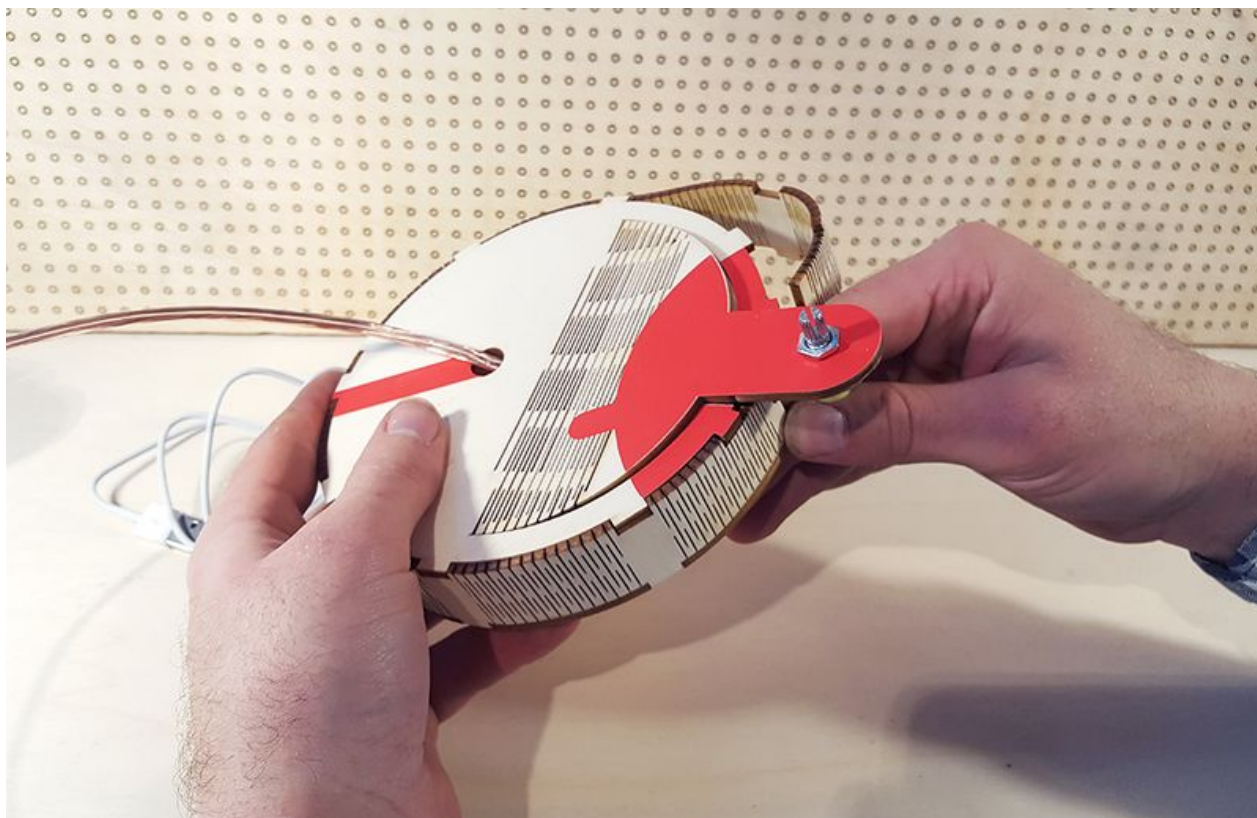

# Fichier:Ventilateur USB 20161209 162455.jpg



Fichier téléversé avec MsUpload on Ventilateur\_USB

## Historique du fichier

Cliquer sur une date et heure pour voir le fichier tel qu'il était à ce moment-là.

	Date et heure	Vignette	Dimensions	Utilisateur	Commentaire
actuel	14 décembre 2016 à 23:35		991 × 640 (457 Kio)	Faire-Savoir (discussion   contributions)	Fichier téléversé avec MsUpload on Ventilateur_USB

Fabricant de l'appareil photo	samsung
Modèle de l'appareil photo	SM-G920F
Temps d'exposition	1/50 s (0,02 s)
Ouverture	f/1,9
Sensibilité ISO	100
Date de la prise originelle	9 décembre 2016 à 16:24
Longueur focale	4,3 mm
Largeur	5 312 px
Hauteur	2 988 px
Orientation	Normale
Résolution horizontale	120 ppp