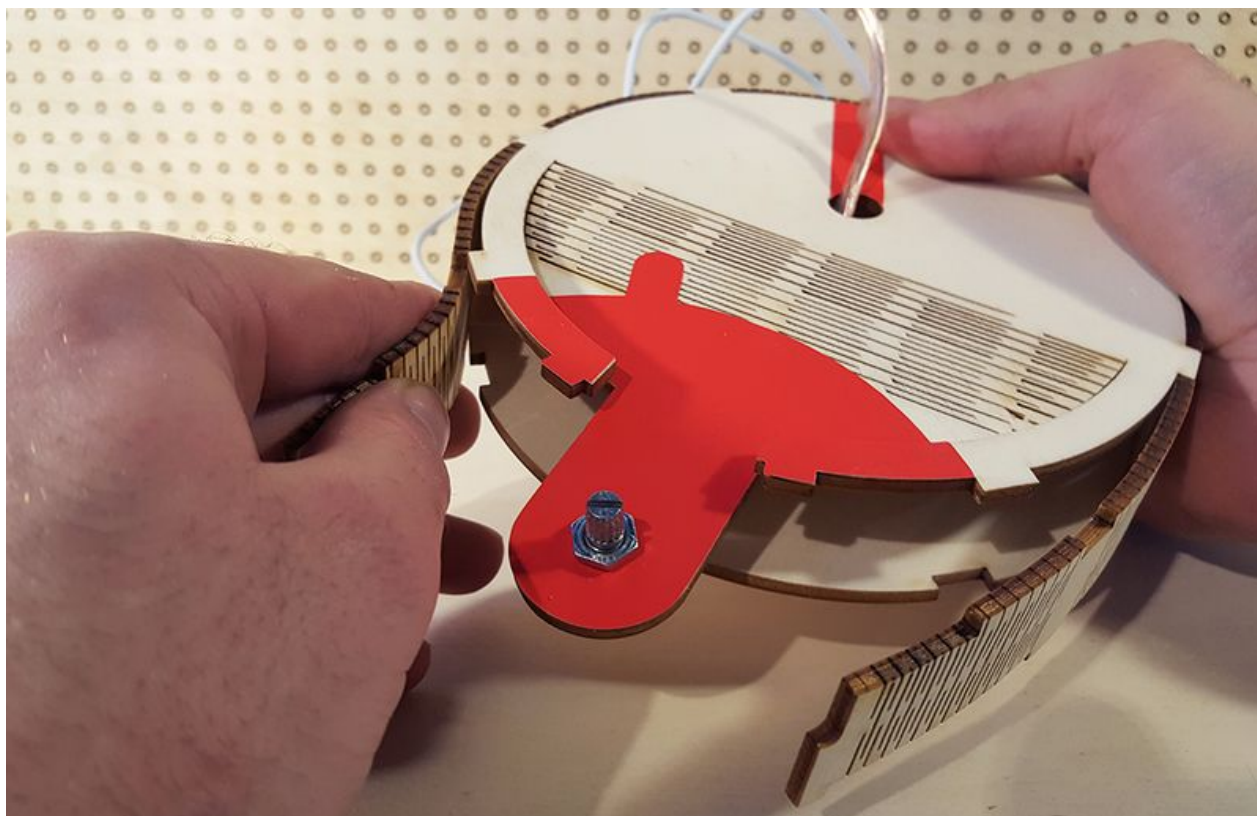

Fichier:Ventilateur USB 20161209 162438.jpg



Fichier téléversé avec MsUpload on Ventilateur_USB

Historique du fichier

Cliquer sur une date et heure pour voir le fichier tel qu'il était à ce moment-là.

	Date et heure	Vignette	Dimensions	Utilisateur	Commentaire
actuel	14 décembre 2016 à 23:34		991 × 640 (415 Kio)	Faire-Savoir (discussion contributions)	Fichier téléversé avec MsUpload on Ventilateur_USB

Fabricant de l'appareil photo	samsung
Modèle de l'appareil photo	SM-G920F
Temps d'exposition	1/50 s (0,02 s)
Ouverture	f/1,9
Sensibilité ISO	80
Date de la prise originelle	9 décembre 2016 à 16:24
Longueur focale	4,3 mm
Largeur	5 312 px

Hauteur	2 988 px
Orientation	Normale
Résolution horizontale	120 ppp
Résolution verticale	120 ppp
Logiciel utilisé	Adobe Photoshop CC (Macintosh)
Date de modification du fichier	13 décembre 2016 à 16:47
Positionnement YCbCr	Centré
Programme d'exposition	Programme normal
Version EXIF	2.2
Date de la numérisation	9 décembre 2016 à 16:24
vitesse d'obturation de l'APEX	5,64
Ouverture de l'APEX	1,85
Luminance APEX	2,71
Correction d'exposition	0
Ouverture maximale	1,85 APEX (f/1,9)
Mode de mesure	Spot
Flash	Flash non déclenché
Commentaires de l'utilisateur	IICSAIL
Version FlashPix prise en charge	0 100
Espace colorimétrique	sRGB
Mode d'exposition	Automatique
Balance des blancs	Automatique
Longueur focale pour un film 35 mm	28 mm
Type de capture de la scène	Standard
Identifiant unique de l'image	A16LLIC08VM A16LLIL02GM
Date de la dernière modification des métadonnées	13 décembre 2016 à 17:47
Identifiant unique du document original	xmp.did:31cfcb67-6026-4881-bdb1-04cd18d101e7