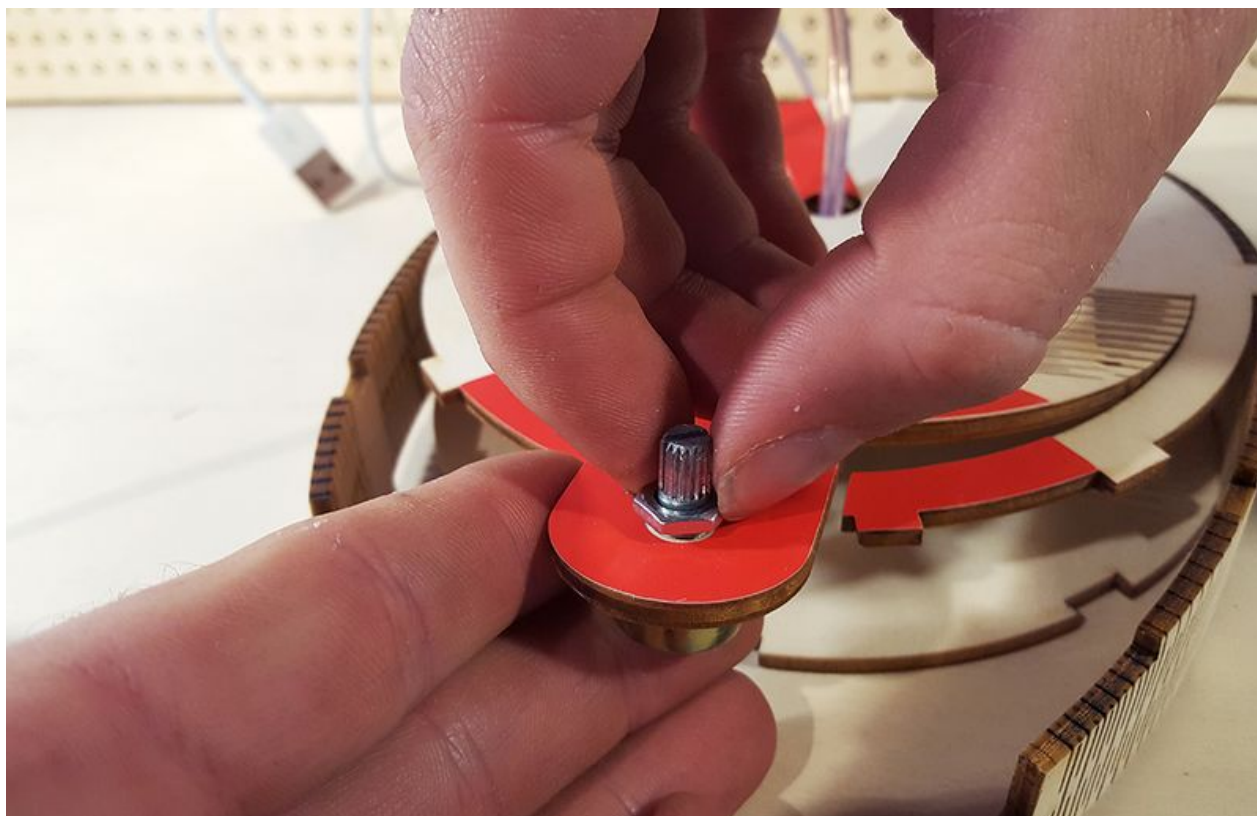

Fichier:Ventilateur USB 20161209 162314.jpg



Fichier téléversé avec MsUpload on Ventilateur_USB

Historique du fichier

Cliquer sur une date et heure pour voir le fichier tel qu'il était à ce moment-là.

	Date et heure	Vignette	Dimensions	Utilisateur	Commentaire
actuel	14 décembre 2016 à 23:28		991 × 640 (400 Kio)	Faire-Savoir (discussion | contributions)	Fichier téléversé avec MsUpload on Ventilateur_USB

Vous ne pouvez pas remplacer ce fichier.

Utilisation du fichier

Les 2 pages suivantes utilisent ce fichier :

Ventilateur USB

Ventilateur USB/fr

Métadonnées

Ce fichier contient des informations supplémentaires, probablement ajoutées par l'appareil photo numérique ou le numériseur utilisé pour le créer. Si le fichier a été modifié depuis son état original, certains détails peuvent ne pas refléter entièrement l'image modifiée.

Fabricant de l'appareil photo	samsung
Modèle de l'appareil photo	SM-G920F
Temps d'exposition	1/50 s (0,02 s)
Ouverture	f/1,9
Sensibilité ISO	125
Date de la prise originelle	9 décembre 2016 à 16:23
Longueur focale	4,3 mm
Largeur	5 312 px