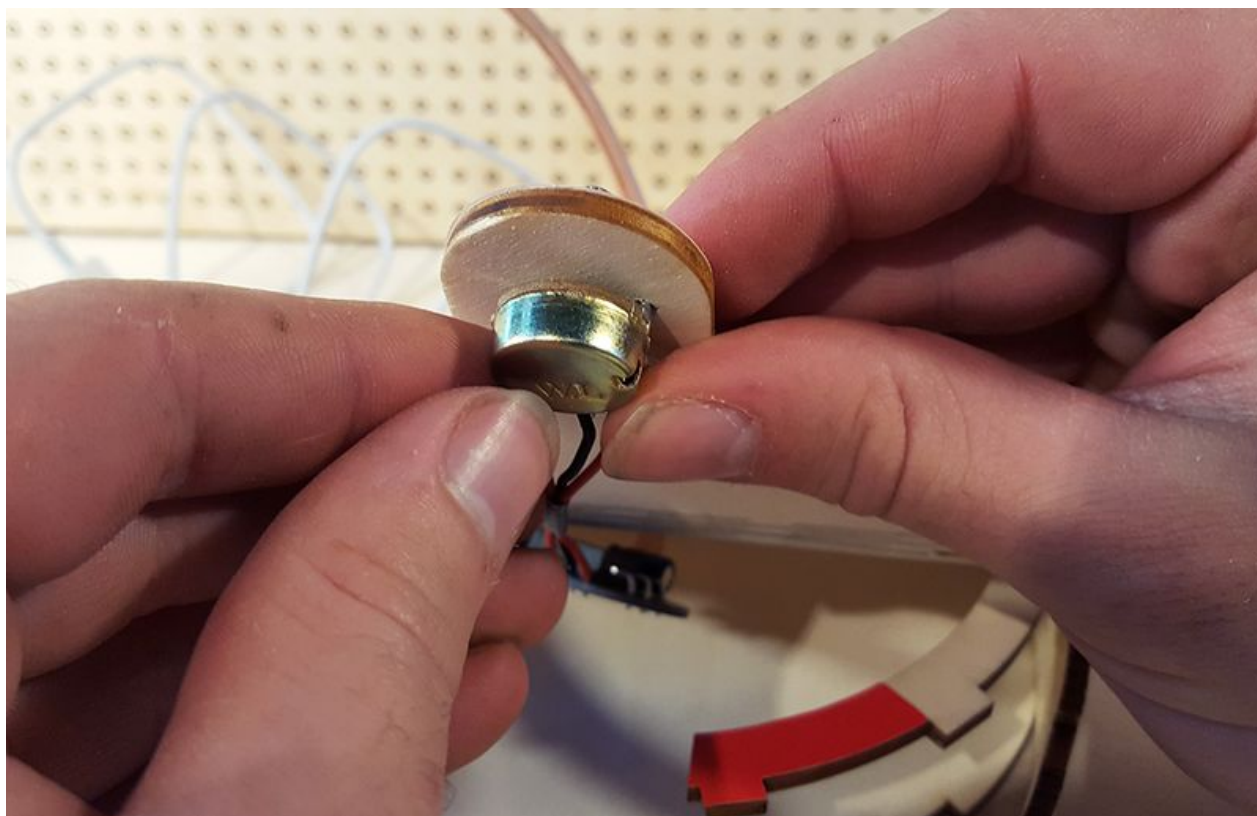

Fichier:Ventilateur USB 20161209 162257.jpg



Fichier téléversé avec MsUpload on Ventilateur_USB

Historique du fichier

Cliquer sur une date et heure pour voir le fichier tel qu'il était à ce moment-là.

	Date et heure	Vignette	Dimensions	Utilisateur	Commentaire
actuel	14 décembre 2016 à 23:28		991 × 640 (394 Kio)	Faire-Savoir (discussion contributions)	Fichier téléversé avec MsUpload on Ventilateur_USB

Fabricant de l'appareil photo	samsung
Modèle de l'appareil photo	SM-G920F
Temps d'exposition	1/50 s (0,02 s)
Ouverture	f/1,9
Sensibilité ISO	125
Date de la prise originelle	9 décembre 2016 à 16:22
Longueur focale	4,3 mm
Largeur	5 312 px

Hauteur	2 988 px
Orientation	Normale
Résolution horizontale	120 ppp
Résolution verticale	120 ppp
Logiciel utilisé	Adobe Photoshop CC (Macintosh)
Date de modification du fichier	13 décembre 2016 à 16:46
Positionnement YCbCr	Centré
Programme d'exposition	Programme normal
Version EXIF	2.2
Date de la numérisation	9 décembre 2016 à 16:22
vitesse d'obturation de l'APEX	5,64
Ouverture de l'APEX	1,85
Luminance APEX	2,22
Correction d'exposition	0
Ouverture maximale	1,85 APEX (f/1,9)
Mode de mesure	Spot
Flash	Flash non déclenché
Commentaires de l'utilisateur	IICSAll
Version FlashPix prise en charge	0 100
Espace colorimétrique	sRGB
Mode d'exposition	Automatique
Balance des blancs	Automatique
Longueur focale pour un film 35 mm	28 mm
Type de capture de la scène	Standard
Identifiant unique de l'image	A16LLIC08VM A16LLIL02GM
Date de la dernière modification des métadonnées	13 décembre 2016 à 17:46
Identifiant unique du document original	xmp.did:2284248c-6d97-40c3-8a20-7aa2a8e8b3c8