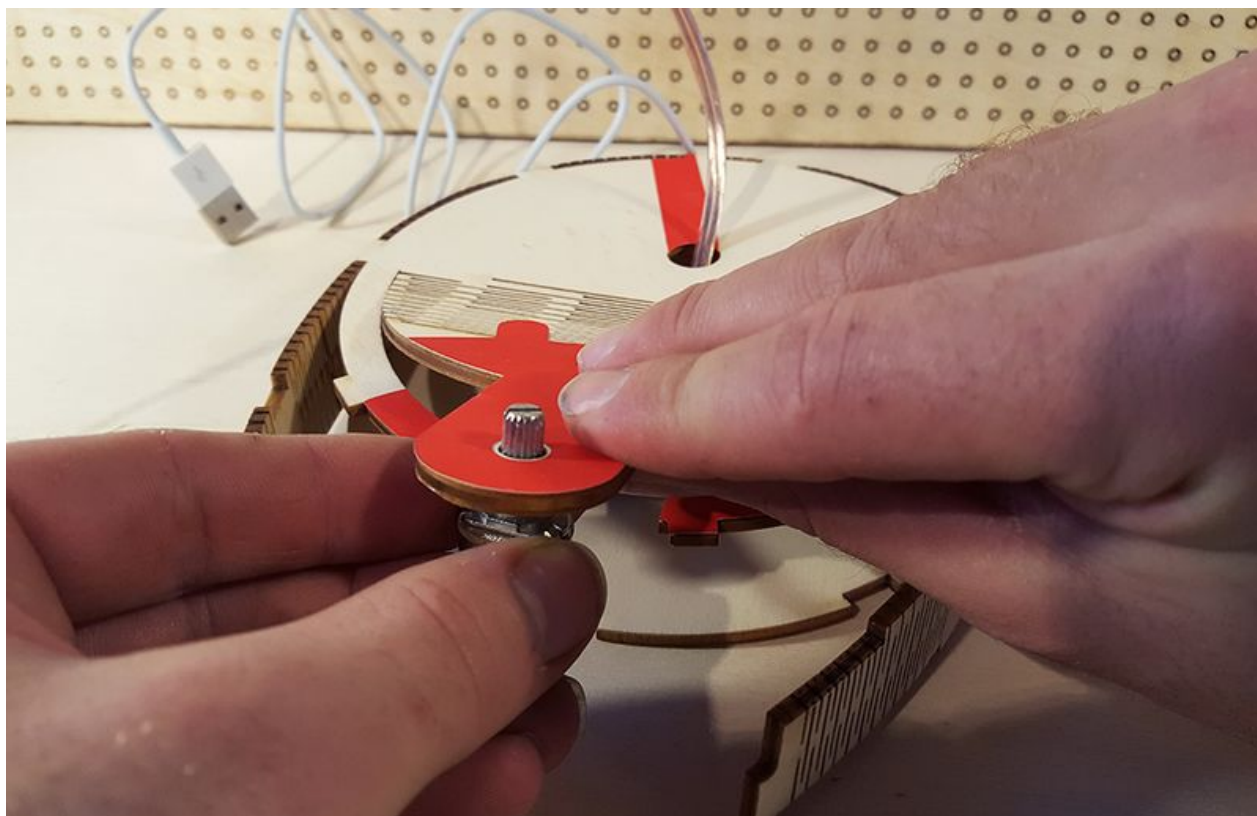

Fichier:Ventilateur USB 20161209 162248.jpg



Fichier téléversé avec MsUpload on Ventilateur_USB

Historique du fichier

Cliquer sur une date et heure pour voir le fichier tel qu'il était à ce moment-là.

	Date et heure	Vignette	Dimensions	Utilisateur	Commentaire
actuel	14 décembre 2016 à 23:28		991 × 640 (391 Kio)	Faire-Savoir (discussion contributions)	Fichier téléversé avec MsUpload on Ventilateur_USB

Fabricant de l'appareil photo	samsung
Modèle de l'appareil photo	SM-G920F
Temps d'exposition	1/50 s (0,02 s)
Ouverture	f/1,9
Sensibilité ISO	80
Date de la prise originelle	9 décembre 2016 à 16:22
Longueur focale	4,3 mm
Largeur	5 312 px

Hauteur	2 988 px
Orientation	Normale
Résolution horizontale	120 ppp
Résolution verticale	120 ppp
Logiciel utilisé	Adobe Photoshop CC (Macintosh)
Date de modification du fichier	13 décembre 2016 à 16:46
Positionnement YCbCr	Centré
Programme d'exposition	Programme normal
Version EXIF	2.2
Date de la numérisation	9 décembre 2016 à 16:22
vitesse d'obturation de l'APEX	5,64
Ouverture de l'APEX	1,85
Luminance APEX	2,84
Correction d'exposition	0
Ouverture maximale	1,85 APEX (f/1,9)
Mode de mesure	Moyenne pondérée au centre
Flash	Flash non déclenché
Commentaires de l'utilisateur	IICSAIL
Version FlashPix prise en charge	0 100
Espace colorimétrique	sRGB
Mode d'exposition	Automatique
Balance des blancs	Automatique
Longueur focale pour un film 35 mm	28 mm
Type de capture de la scène	Standard
Identifiant unique de l'image	A16LLIC08VM A16LLIL02GM
Date de la dernière modification des métadonnées	13 décembre 2016 à 17:46
Identifiant unique du document original	xmp.did:5549ad7f-f459-44e6-911b-3b21021b2e17