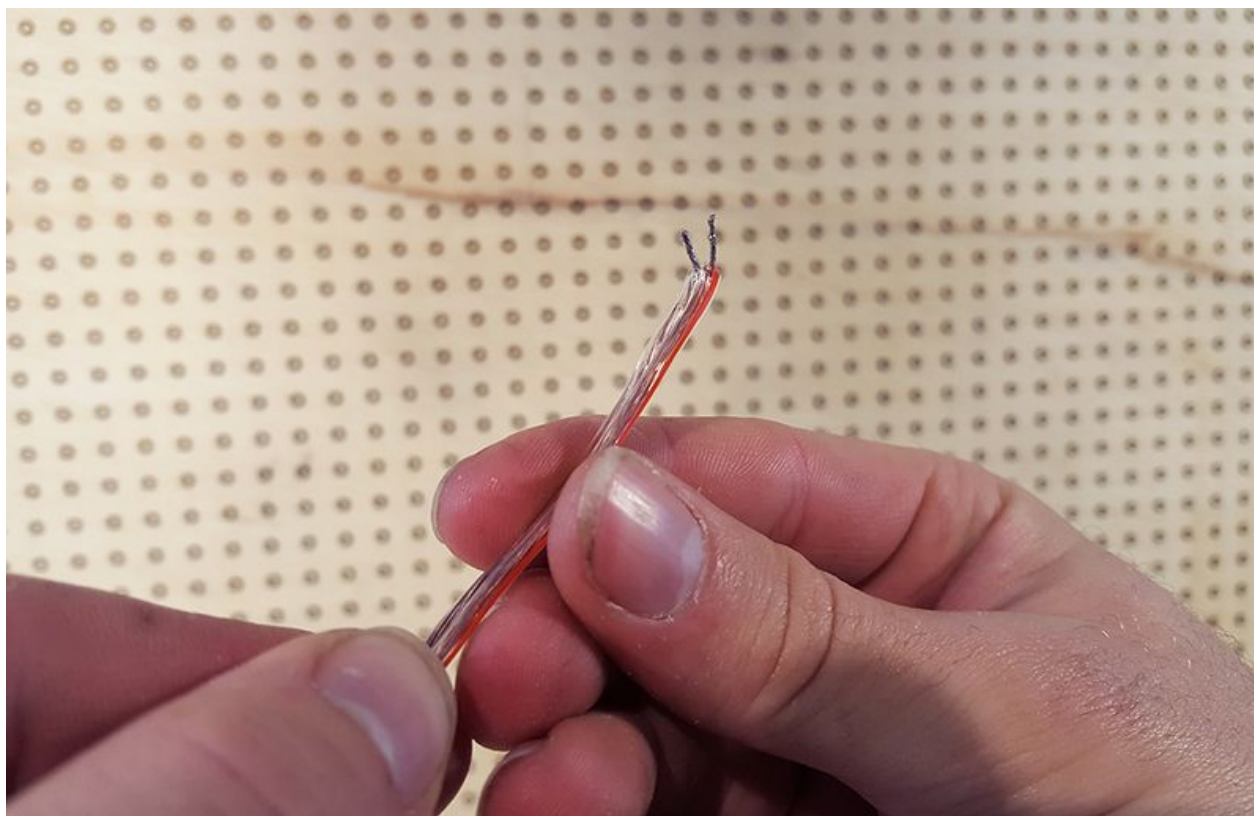

Fichier:Ventilateur USB 20161209 161901.jpg



Fichier téléversé avec MsUpload on Ventilateur_USB

Historique du fichier

Cliquer sur une date et heure pour voir le fichier tel qu'il était à ce moment-là.

	Date et heure	Vignette	Dimensions	Utilisateur	Commentaire
actuel	14 décembre 2016 à 22:46		991 × 640 (368 Kio)	Faire-Savoir (discussion | contributions)	Fichier téléversé avec MsUpload on Ventilateur_USB

Vous ne pouvez pas remplacer ce fichier.

Utilisation du fichier

Les 2 pages suivantes utilisent ce fichier :

Ventilateur USB

Ventilateur USB/fr

Métadonnées

Ce fichier contient des informations supplémentaires, probablement ajoutées par l'appareil photo numérique ou le numériseur utilisé pour le créer. Si le fichier a été modifié depuis son état original, certains détails peuvent ne pas refléter entièrement l'image modifiée.

Fabricant de l'appareil photo	samsung
Modèle de l'appareil photo	SM-G920F
Temps d'exposition	1/50 s (0,02 s)
Ouverture	f/1,9
Sensibilité ISO	80
Date de la prise originelle	9 décembre 2016 à 16:19
Longueur focale	4,3 mm
Largeur	5 312 px