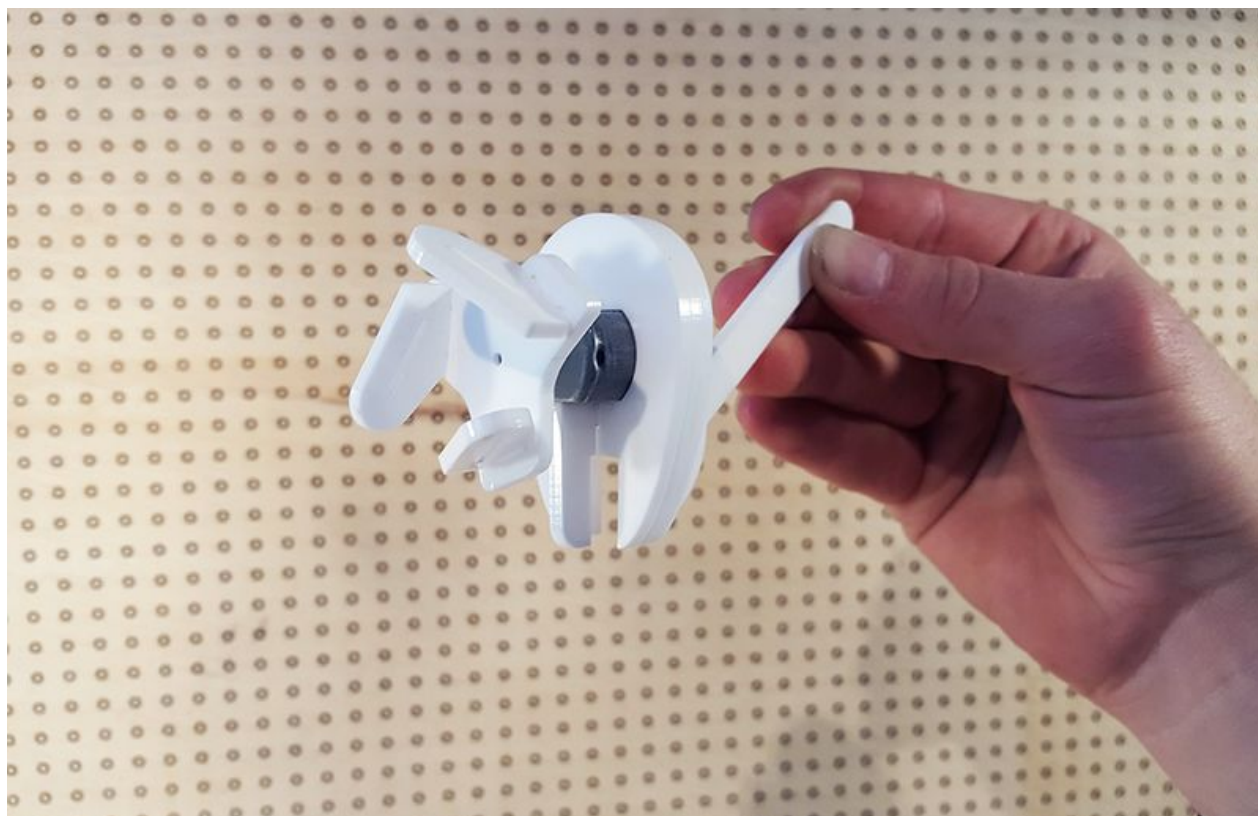

Fichier:Ventilateur USB 20161209 161736.jpg



Fichier téléversé avec MsUpload on Ventilateur_USB

Historique du fichier

Cliquer sur une date et heure pour voir le fichier tel qu'il était à ce moment-là.

	Date et heure	Vignette	Dimensions	Utilisateur	Commentaire
actuel	14 décembre 2016 à 22:44		991 × 640 (386 Kio)	Faire-Savoir (discussion contributions)	Fichier téléversé avec MsUpload on Ventilateur_USB

Fabricant de l'appareil photo	samsung
Modèle de l'appareil photo	SM-G920F
Temps d'exposition	1/50 s (0,02 s)
Ouverture	f/1,9
Sensibilité ISO	80
Date de la prise originelle	9 décembre 2016 à 16:17
Longueur focale	4,3 mm
Largeur	5 312 px

Hauteur	2 988 px
Orientation	Normale
Résolution horizontale	120 ppp
Résolution verticale	120 ppp
Logiciel utilisé	Adobe Photoshop CC (Macintosh)
Date de modification du fichier	13 décembre 2016 à 16:46
Positionnement YCbCr	Centré
Programme d'exposition	Programme normal
Version EXIF	2.2
Date de la numérisation	9 décembre 2016 à 16:17
vitesse d'obturation de l'APEX	5,64
Ouverture de l'APEX	1,85
Luminance APEX	2,89
Correction d'exposition	0
Ouverture maximale	1,85 APEX (f/1,9)
Mode de mesure	Spot
Flash	Flash non déclenché
Commentaires de l'utilisateur	IICSA
Version FlashPix prise en charge	0 100
Espace colorimétrique	sRGB
Mode d'exposition	Automatique
Balance des blancs	Automatique
Longueur focale pour un film 35 mm	28 mm
Type de capture de la scène	Standard
Identifiant unique de l'image	A16LLIC08VM A16LLIL02GM
Date de la dernière modification des métadonnées	13 décembre 2016 à 17:46
Identifiant unique du document original	xmp.did:3b0885ed-b56d-4c13-a27a-37f3e5f5ddb8