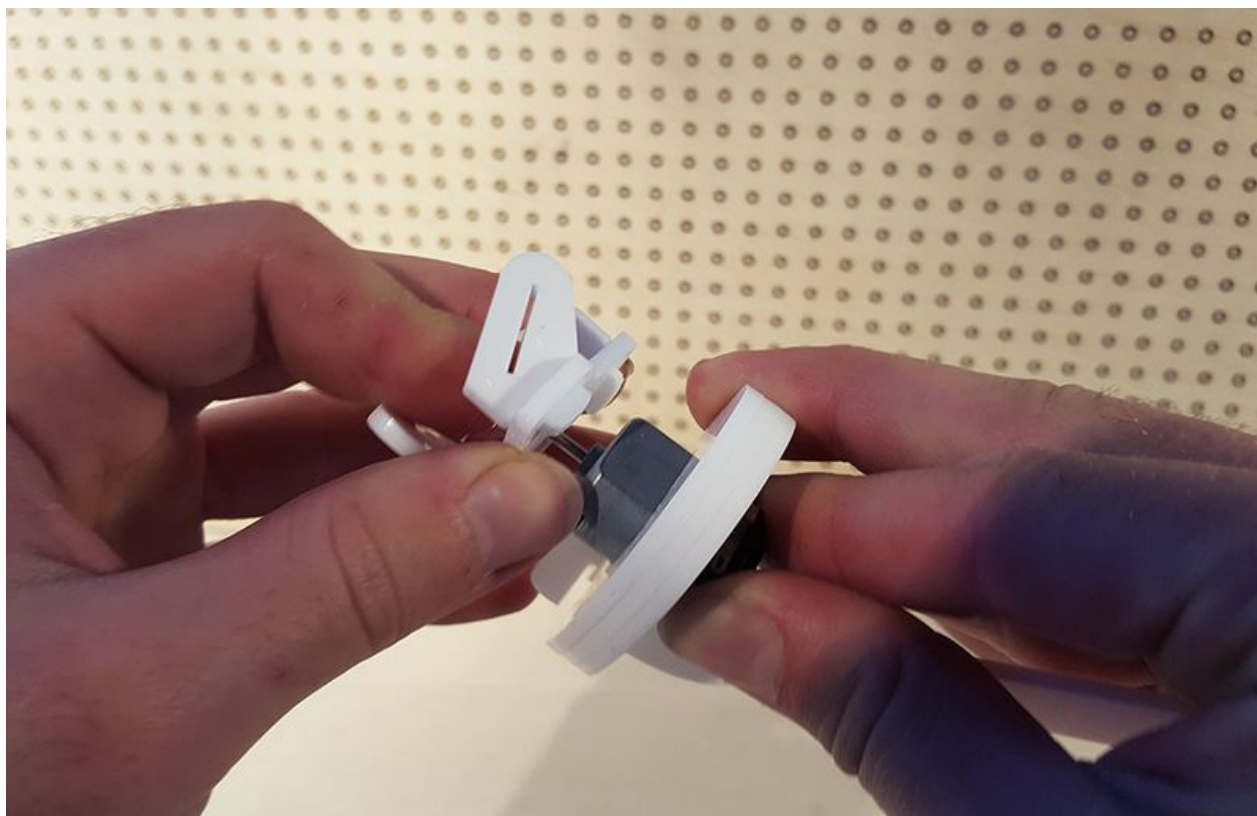

Fichier:Ventilateur USB 20161209 161627.jpg



Fichier téléversé avec MsUpload on Ventilateur_USB

Historique du fichier

Cliquer sur une date et heure pour voir le fichier tel qu'il était à ce moment-là.

	Date et heure	Vignette	Dimensions	Utilisateur	Commentaire
actuel	14 décembre 2016 à 17:36		991 × 640 (360 Kio)	Faire-Savoir (discussion | contributions)	Fichier téléversé avec MsUpload on Ventilateur_USB

Vous ne pouvez pas remplacer ce fichier.

Utilisation du fichier

Les 2 pages suivantes utilisent ce fichier :

Ventilateur USB

Ventilateur USB/fr

Métadonnées

Ce fichier contient des informations supplémentaires, probablement ajoutées par l'appareil photo numérique ou le numériseur utilisé pour le créer. Si le fichier a été modifié depuis son état original, certains détails peuvent ne pas refléter entièrement l'image modifiée.

Fabricant de l'appareil photo	samsung
Modèle de l'appareil photo	SM-G920F
Temps d'exposition	1/50 s (0,02 s)
Ouverture	f/1,9
Sensibilité ISO	64
Date de la prise originelle	9 décembre 2016 à 16:16
Longueur focale	4,3 mm
Largeur	5 312 px