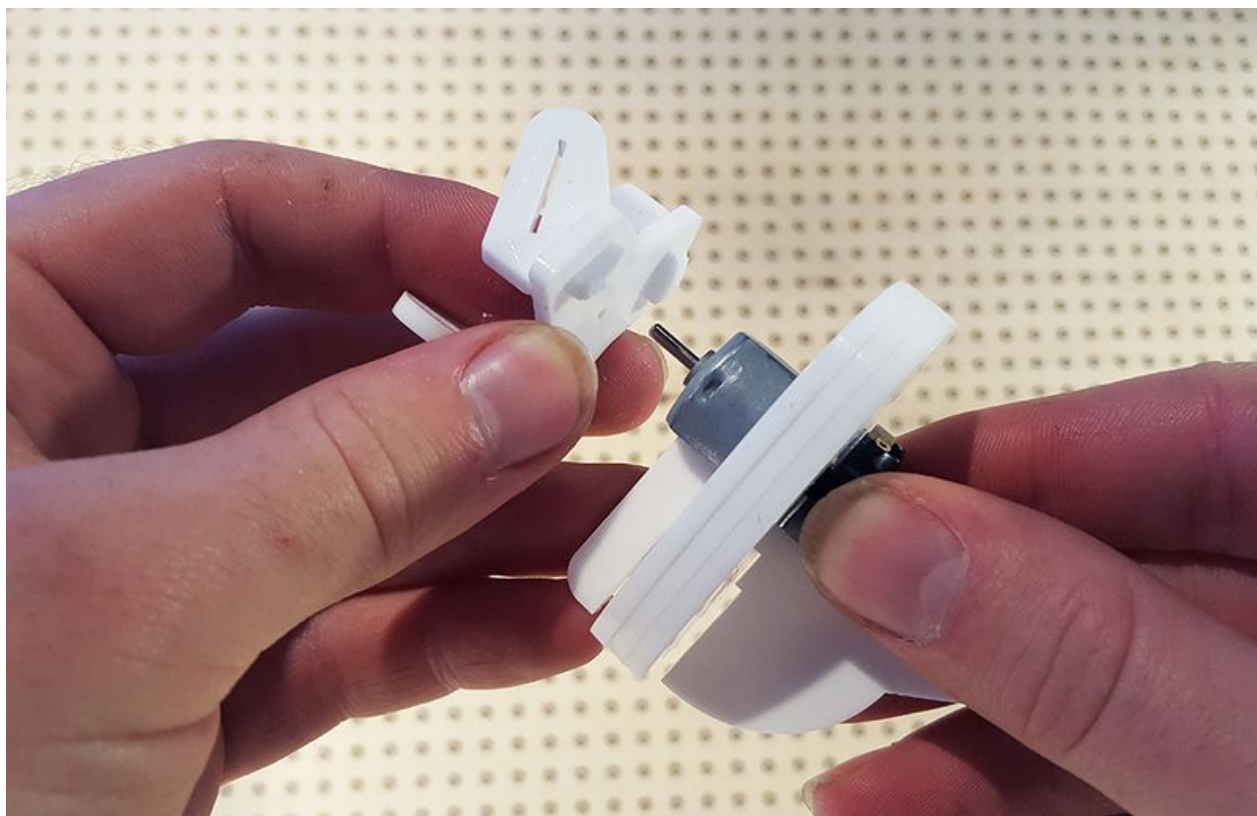

Fichier:Ventilateur USB 20161209 161605.jpg



Fichier téléversé avec MsUpload on Ventilateur_USB

Fabricant de l'appareil photo	samsung
Modèle de l'appareil photo	SM-G920F
Temps d'exposition	1/50 s (0,02 s)
Ouverture	f/1,9
Sensibilité ISO	125
Date de la prise originelle	9 décembre 2016 à 16:16
Longueur focale	4,3 mm
Largeur	5 312 px

Hauteur	2 988 px
Orientation	Normale
Résolution horizontale	120 ppp
Résolution verticale	120 ppp
Logiciel utilisé	Adobe Photoshop CC (Macintosh)
Date de modification du fichier	13 décembre 2016 à 16:46
Positionnement YCbCr	Centré
Programme d'exposition	Programme normal
Version EXIF	2.2
Date de la numérisation	9 décembre 2016 à 16:16
vitesse d'obturation de l'APEX	5,64
Ouverture de l'APEX	1,85
Luminance APEX	2,29
Correction d'exposition	0
Ouverture maximale	1,85 APEX (f/1,9)
Mode de mesure	Spot
Flash	Flash non déclenché
Commentaires de l'utilisateur	IICSAIL
Version FlashPix prise en charge	0 100
Espace colorimétrique	sRGB
Mode d'exposition	Automatique
Balance des blancs	Automatique
Longueur focale pour un film 35 mm	28 mm
Type de capture de la scène	Standard
Identifiant unique de l'image	A16LLIC08VM A16LLIL02GM
Date de la dernière modification des métadonnées	13 décembre 2016 à 17:46
Identifiant unique du document original	xmp.did:14cee9bc-fb03-4258-870f-362b5618e833