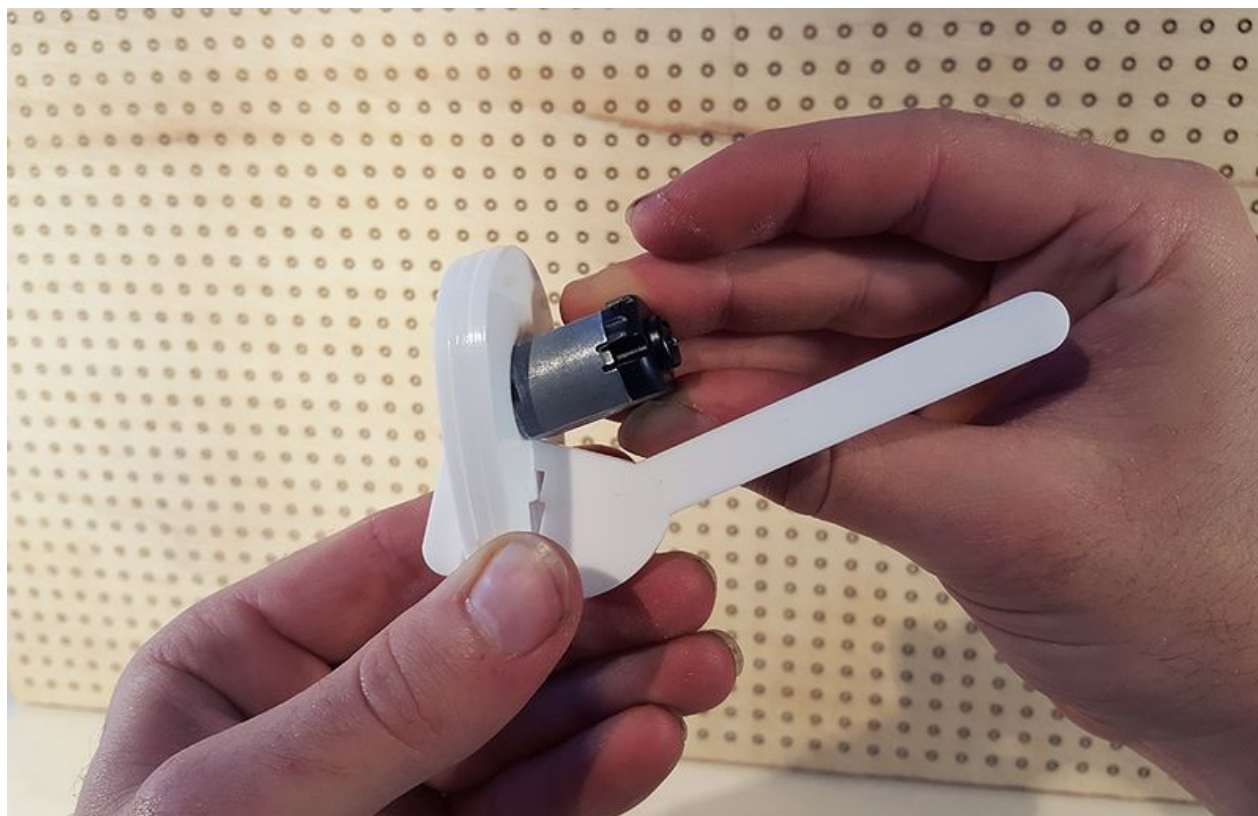

# Fichier:Ventilateur USB 20161209 161411.jpg



Fichier téléversé avec MsUpload on Ventilateur\_USB