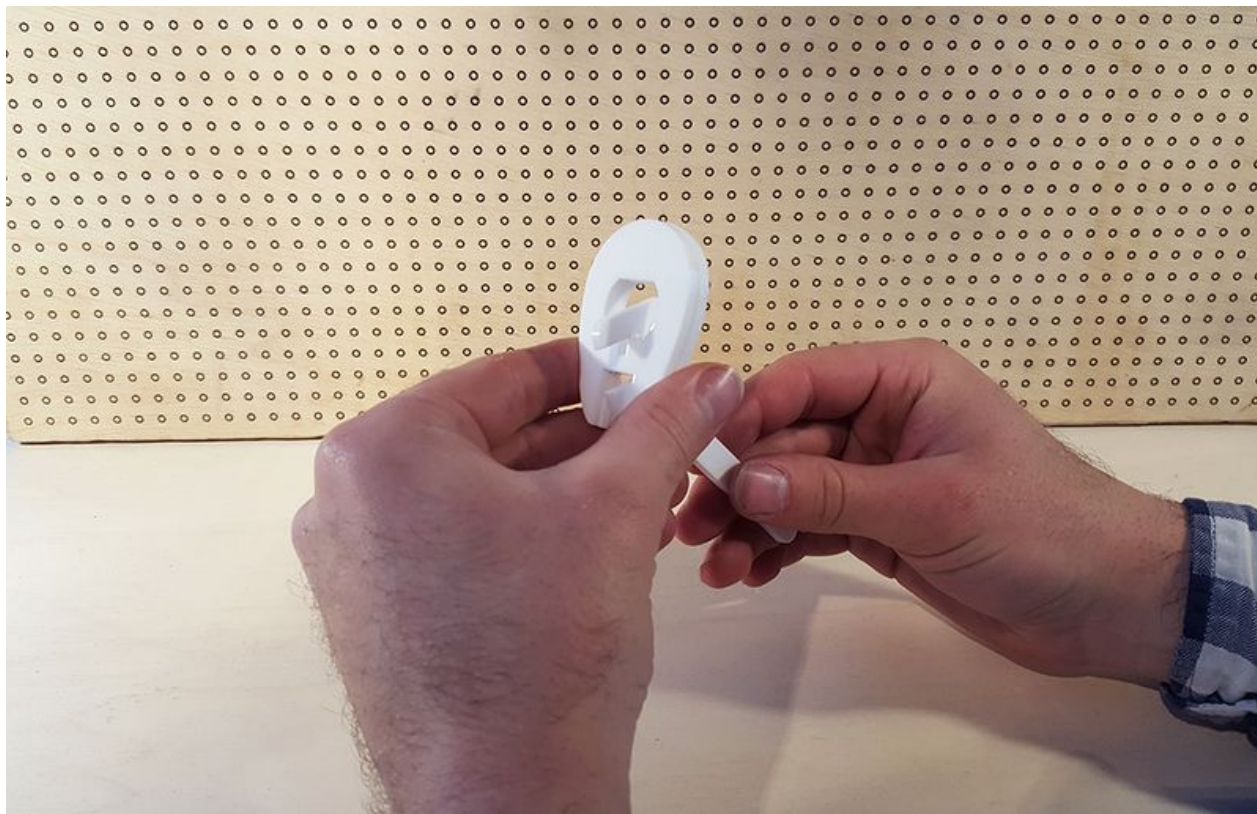

Fichier:Ventilateur USB 20161209 161337.jpg



Fichier téléversé avec MsUpload on Ventilateur_USB

Historique du fichier

Cliquer sur une date et heure pour voir le fichier tel qu'il était à ce moment-là.

	Date et heure	Vignette	Dimensions	Utilisateur	Commentaire
actuel	14 décembre 2016 à 16:58		991 × 640 (541 Kio)	Faire-Savoir (discussion contributions)	Fichier téléversé avec MsUpload on Ventilateur_USB

Fabricant de l'appareil photo	samsung
Modèle de l'appareil photo	SM-G920F
Temps d'exposition	1/50 s (0,02 s)
Ouverture	f/1,9
Sensibilité ISO	64
Date de la prise originelle	9 décembre 2016 à 16:13
Longueur focale	4,3 mm
Largeur	5 312 px

Hauteur	2 988 px
Orientation	Normale
Résolution horizontale	120 ppp
Résolution verticale	120 ppp
Logiciel utilisé	Adobe Photoshop CC (Macintosh)
Date de modification du fichier	13 décembre 2016 à 16:45
Positionnement YCbCr	Centré
Programme d'exposition	Programme normal
Version EXIF	2.2
Date de la numérisation	9 décembre 2016 à 16:13
vitesse d'obturation de l'APEX	5,64
Ouverture de l'APEX	1,85
Luminance APEX	3,07
Correction d'exposition	0
Ouverture maximale	1,85 APEX (f/1,9)
Mode de mesure	Spot
Flash	Flash non déclenché
Commentaires de l'utilisateur	IICSAll
Version FlashPix prise en charge	0 100
Espace colorimétrique	sRGB
Mode d'exposition	Automatique
Balance des blancs	Automatique
Longueur focale pour un film 35 mm	28 mm
Type de capture de la scène	Standard
Identifiant unique de l'image	A16LLIC08VM A16LLIL02GM
Date de la dernière modification des métadonnées	13 décembre 2016 à 17:45
Identifiant unique du document original	xmp.did:d5f01f3c-4015-4263-8ab2-2525e7f41eb8