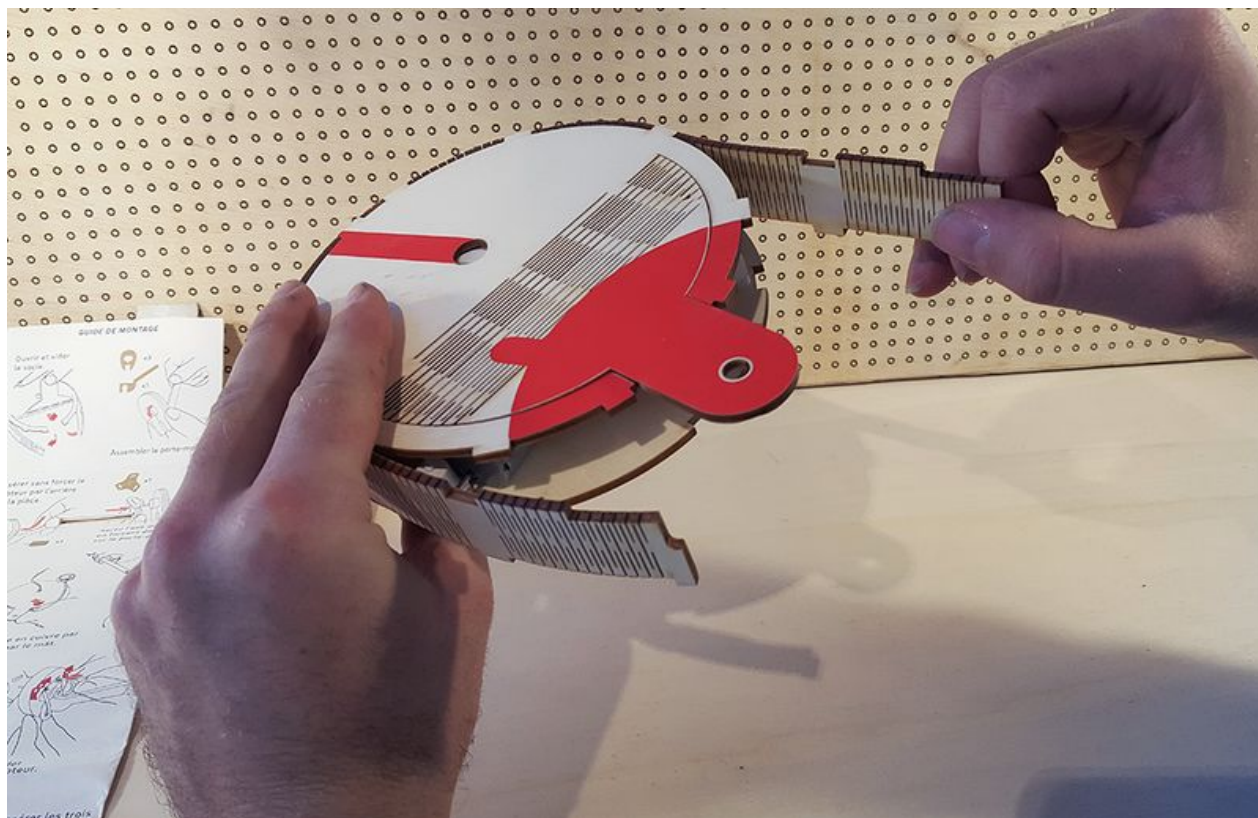

# Fichier:Ventilateur USB 20161209 160803.jpg



Fichier téléversé avec MsUpload on Ventilateur\_USB

## Historique du fichier

Cliquer sur une date et heure pour voir le fichier tel qu'il était à ce moment-là.

	Date et heure	Vignette	Dimensions	Utilisateur	Commentaire
actuel	13 décembre 2016 à 18:29		991 × 640 (500 Kio)	Faire-Savoir (discussion   contributions)	Fichier téléversé avec MsUpload on Ventilateur_USB

Fabricant de l'appareil photo	samsung
Modèle de l'appareil photo	SM-G920F
Temps d'exposition	1/50 s (0,02 s)
Ouverture	f/1,9
Sensibilité ISO	64
Date de la prise originelle	9 décembre 2016 à 16:08
Longueur focale	4,3 mm
Largeur	5 312 px

Hauteur	2 988 px
Orientation	Normale
Résolution horizontale	120 ppp
Résolution verticale	120 ppp
Logiciel utilisé	Adobe Photoshop CC (Macintosh)
Date de modification du fichier	13 décembre 2016 à 16:45
Positionnement YCbCr	Centré
Programme d'exposition	Programme normal
Version EXIF	2.2
Date de la numérisation	9 décembre 2016 à 16:08
vitesse d'obturation de l'APEX	5,64
Ouverture de l'APEX	1,85
Luminance APEX	2,96
Correction d'exposition	0
Ouverture maximale	1,85 APEX (f/1,9)
Mode de mesure	Spot
Flash	Flash non déclenché
Commentaires de l'utilisateur	IICSAIL
Version FlashPix prise en charge	0 100
Espace colorimétrique	sRGB
Mode d'exposition	Automatique
Balance des blancs	Automatique
Longueur focale pour un film 35 mm	28 mm
Type de capture de la scène	Standard
Identifiant unique de l'image	A16LLIC08VM A16LLIL02GM
Date de la dernière modification des métadonnées	13 décembre 2016 à 17:45
Identifiant unique du document original	xmp.did:1836167f-bef7-4640-86e4-bb8d307a302a