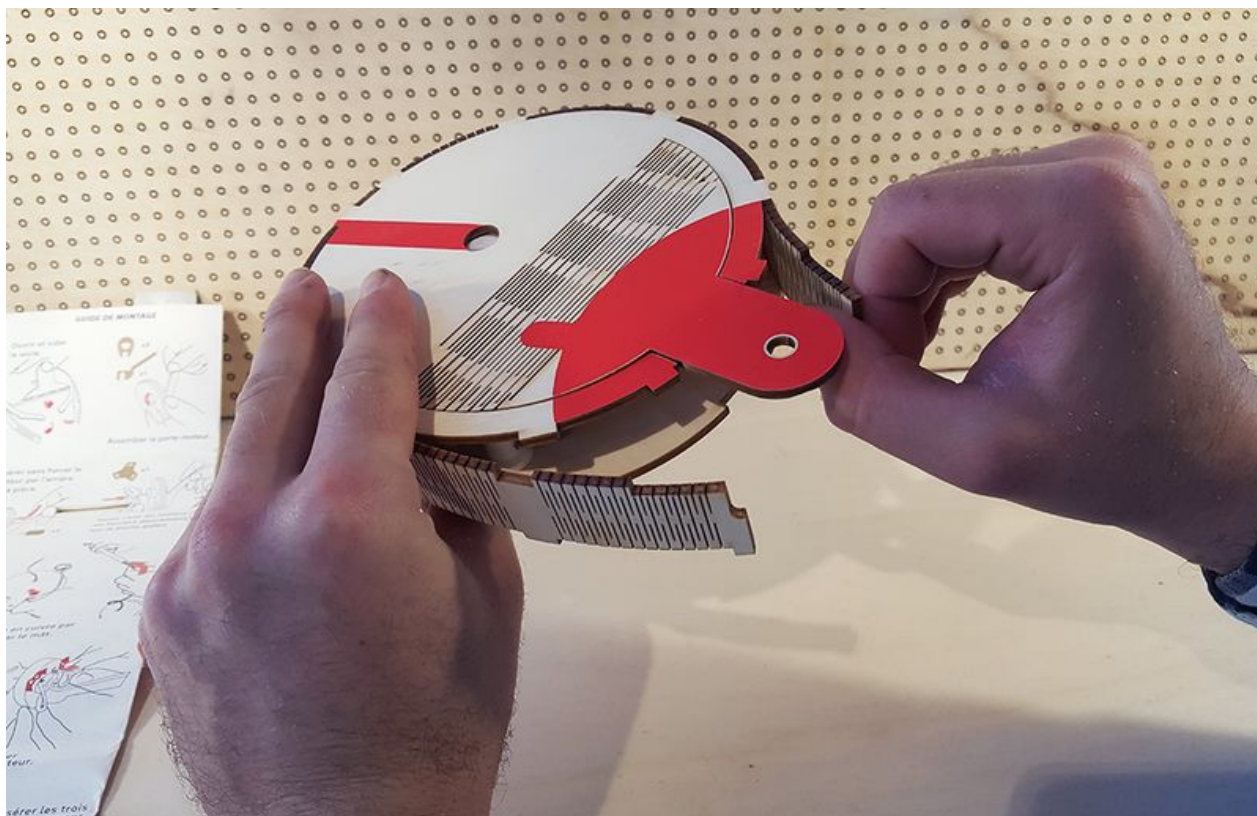

# Fichier:Ventilateur USB 20161209 160800.jpg



Fichier téléversé avec MsUpload on Ventilateur\_USB

## Historique du fichier

Cliquer sur une date et heure pour voir le fichier tel qu'il était à ce moment-là.

	Date et heure	Vignette	Dimensions	Utilisateur	Commentaire
actuel	13 décembre 2016 à 18:29		991 × 640 (468 Kio)	Faire-Savoir (discussion   contributions)	Fichier téléversé avec MsUpload on Ventilateur_USB

Fabricant de l'appareil photo	samsung
Modèle de l'appareil photo	SM-G920F
Temps d'exposition	1/50 s (0,02 s)
Ouverture	f/1,9
Sensibilité ISO	80
Date de la prise originelle	9 décembre 2016 à 16:08
Longueur focale	4,3 mm
Largeur	5 312 px
Hauteur	2 988 px
Orientation	Normale
Résolution horizontale	120 ppp

Résolution verticale	120 ppp
Logiciel utilisé	Adobe Photoshop CC (Macintosh)
Date de modification du fichier	13 décembre 2016 à 16:45
Positionnement YCbCr	Centré
Programme d'exposition	Programme normal
Version EXIF	2.2
Date de la numérisation	9 décembre 2016 à 16:08
vitesse d'obturation de l'APEX	5,64
Ouverture de l'APEX	1,85
Luminance APEX	2,77
Correction d'exposition	0
Ouverture maximale	1,85 APEX (f/1,9)
Mode de mesure	Moyenne pondérée au centre
Flash	Flash non déclenché
Commentaires de l'utilisateur	IICSAll
Version FlashPix prise en charge	0 100
Espace colorimétrique	sRGB
Mode d'exposition	Automatique
Balance des blancs	Automatique
Longueur focale pour un film 35 mm	28 mm
Type de capture de la scène	Standard
Identifiant unique de l'image	A16LLIC08VM A16LLIL02GM
Date de la dernière modification des métadonnées	13 décembre 2016 à 17:45
Identifiant unique du document original	xmp.did:86da01e8-bb00-4896-a3c6-016377868ec4