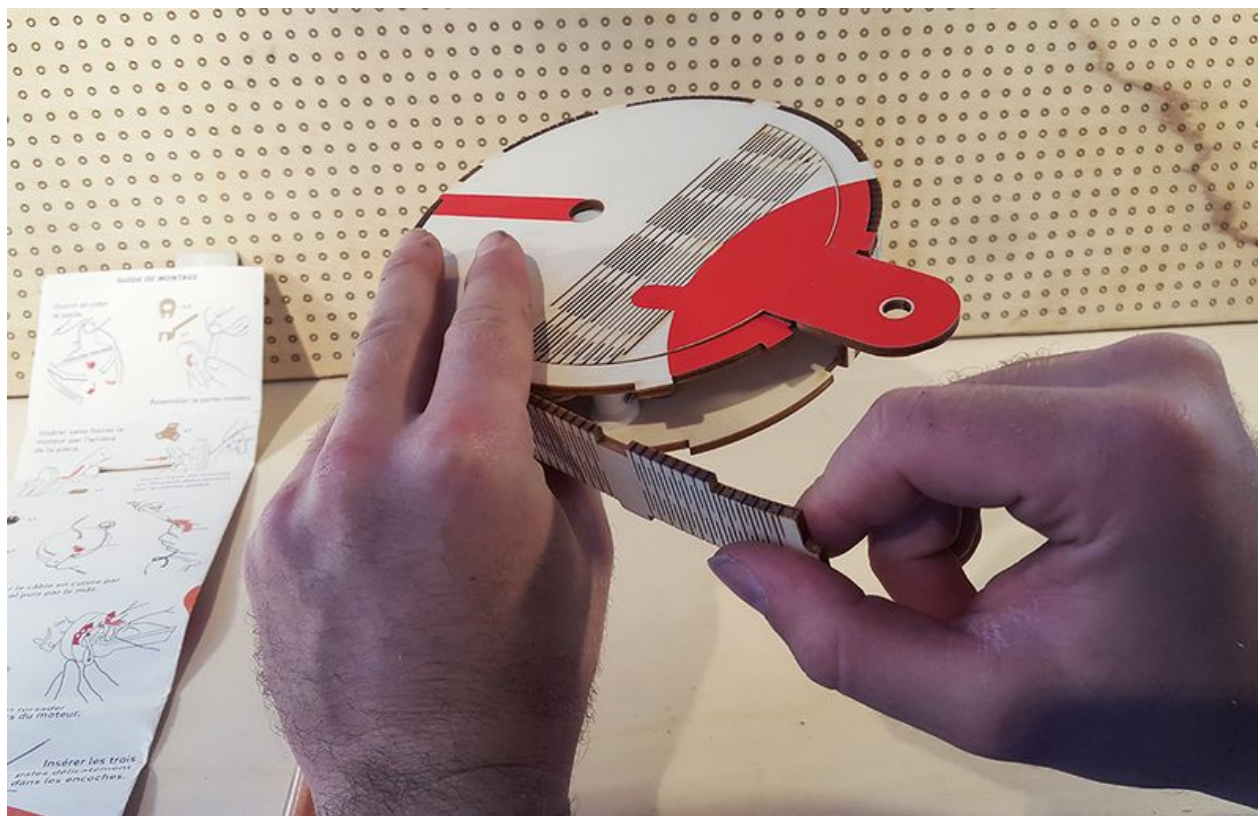

# Fichier:Ventilateur USB 20161209 160756.jpg



Fichier téléversé avec MsUpload on Ventilateur\_USB

## Historique du fichier

Cliquer sur une date et heure pour voir le fichier tel qu'il était à ce moment-là.

	Date et heure	Vignette	Dimensions	Utilisateur	Commentaire
actuel	<b>13 décembre 2016 à 18:29</b>		991 × 640 (484 Kio)	Faire-Savoir (discussion   contributions)	Fichier téléversé avec MsUpload on Ventilateur_USB

Fabricant de l'appareil photo	samsung
Modèle de l'appareil photo	SM-G920F
Temps d'exposition	1/50 s (0,02 s)
Ouverture	f/1,9
Sensibilité ISO	80
Date de la prise originelle	9 décembre 2016 à 16:07
Longueur focale	4,3 mm
Largeur	5 312 px
Hauteur	2 988 px
Orientation	Normale
Résolution horizontale	120 ppp

Résolution verticale	120 ppp
Logiciel utilisé	Adobe Photoshop CC (Macintosh)
Date de modification du fichier	13 décembre 2016 à 16:45
Positionnement YCbCr	Centré
Programme d'exposition	Programme normal
Version EXIF	2.2
Date de la numérisation	9 décembre 2016 à 16:07
vitesse d'obturation de l'APEX	5,64
Ouverture de l'APEX	1,85
Luminance APEX	2,8
Correction d'exposition	0
Ouverture maximale	1,85 APEX (f/1,9)
Mode de mesure	Spot
Flash	Flash non déclenché
Commentaires de l'utilisateur	IICSAll
Version FlashPix prise en charge	0 100
Espace colorimétrique	sRGB
Mode d'exposition	Automatique
Balance des blancs	Automatique
Longueur focale pour un film 35 mm	28 mm
Type de capture de la scène	Standard
Identifiant unique de l'image	A16LLIC08VM A16LLILO2GM
Date de la dernière modification des métadonnées	13 décembre 2016 à 17:45
Identifiant unique du document original	xmp.did:6f3f18bc-167f-4d53-b282-8b2926843f1e