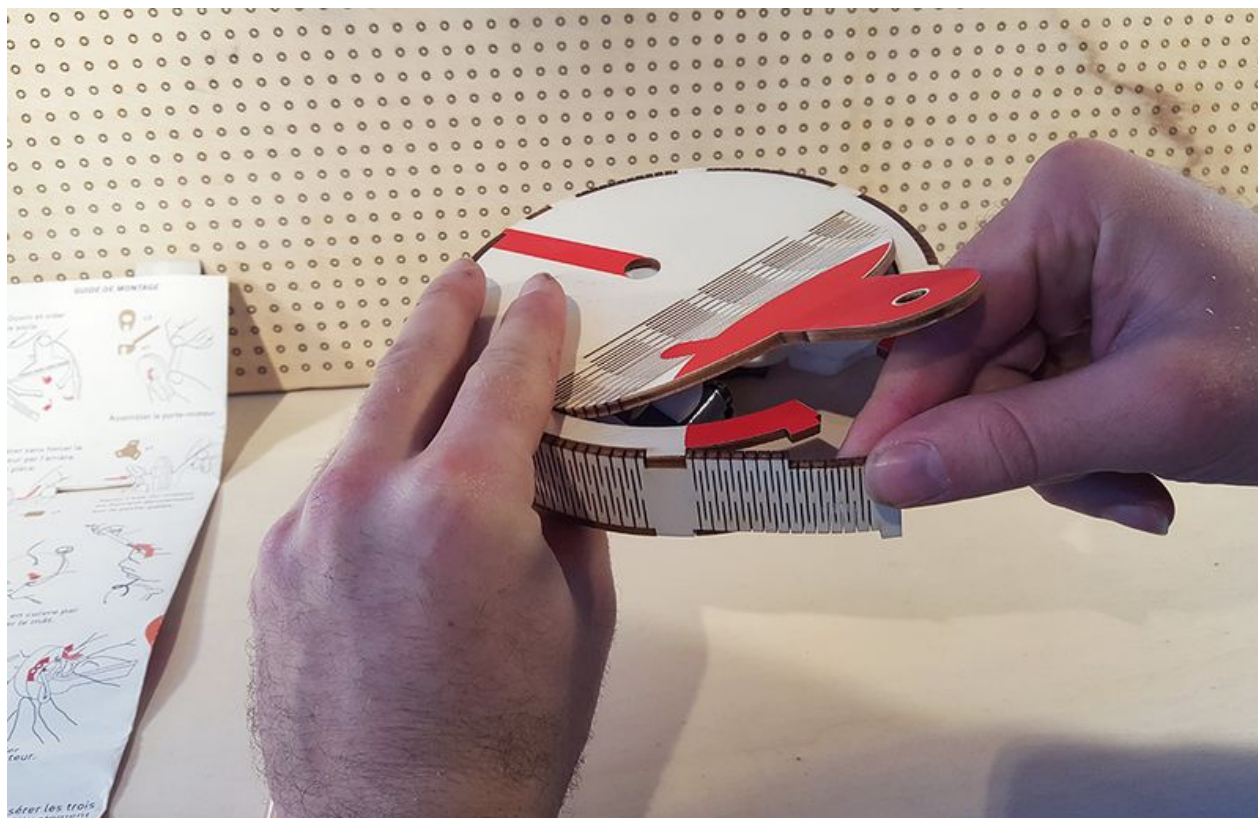

# Fichier:Ventilateur USB 20161209 160751.jpg



Fichier téléversé avec MsUpload on Ventilateur\_USB

## Historique du fichier

Cliquer sur une date et heure pour voir le fichier tel qu'il était à ce moment-là.

	Date et heure	Vignette	Dimensions	Utilisateur	Commentaire
actuel	13 décembre 2016 à 18:29		991 × 640 (471 Kio)	Faire-Savoir (discussion   contributions)	Fichier téléversé avec MsUpload on Ventilateur_USB

Fabricant de l'appareil photo	samsung
Modèle de l'appareil photo	SM-G920F
Temps d'exposition	1/50 s (0,02 s)
Ouverture	f/1,9
Sensibilité ISO	80
Date de la prise originelle	9 décembre 2016 à 16:07
Longueur focale	4,3 mm
Largeur	5 312 px

Hauteur	2 988 px
Orientation	Normale
Résolution horizontale	120 ppp
Résolution verticale	120 ppp
Logiciel utilisé	Adobe Photoshop CC (Macintosh)
Date de modification du fichier	13 décembre 2016 à 16:45
Positionnement YCbCr	Centré
Programme d'exposition	Programme normal
Version EXIF	2.2
Date de la numérisation	9 décembre 2016 à 16:07
vitesse d'obturation de l'APEX	5,64
Ouverture de l'APEX	1,85
Luminance APEX	2,66
Correction d'exposition	0
Ouverture maximale	1,85 APEX (f/1,9)
Mode de mesure	Spot
Flash	Flash non déclenché
Commentaires de l'utilisateur	IICSAll
Version FlashPix prise en charge	0 100
Espace colorimétrique	sRGB
Mode d'exposition	Automatique
Balance des blancs	Automatique
Longueur focale pour un film 35 mm	28 mm
Type de capture de la scène	Standard
Identifiant unique de l'image	A16LLIC08VM A16LLIL02GM
Date de la dernière modification des métadonnées	13 décembre 2016 à 17:45
Identifiant unique du document original	xmp.did:845a00f9-a1f3-461c-9dbe-d67481869f9f