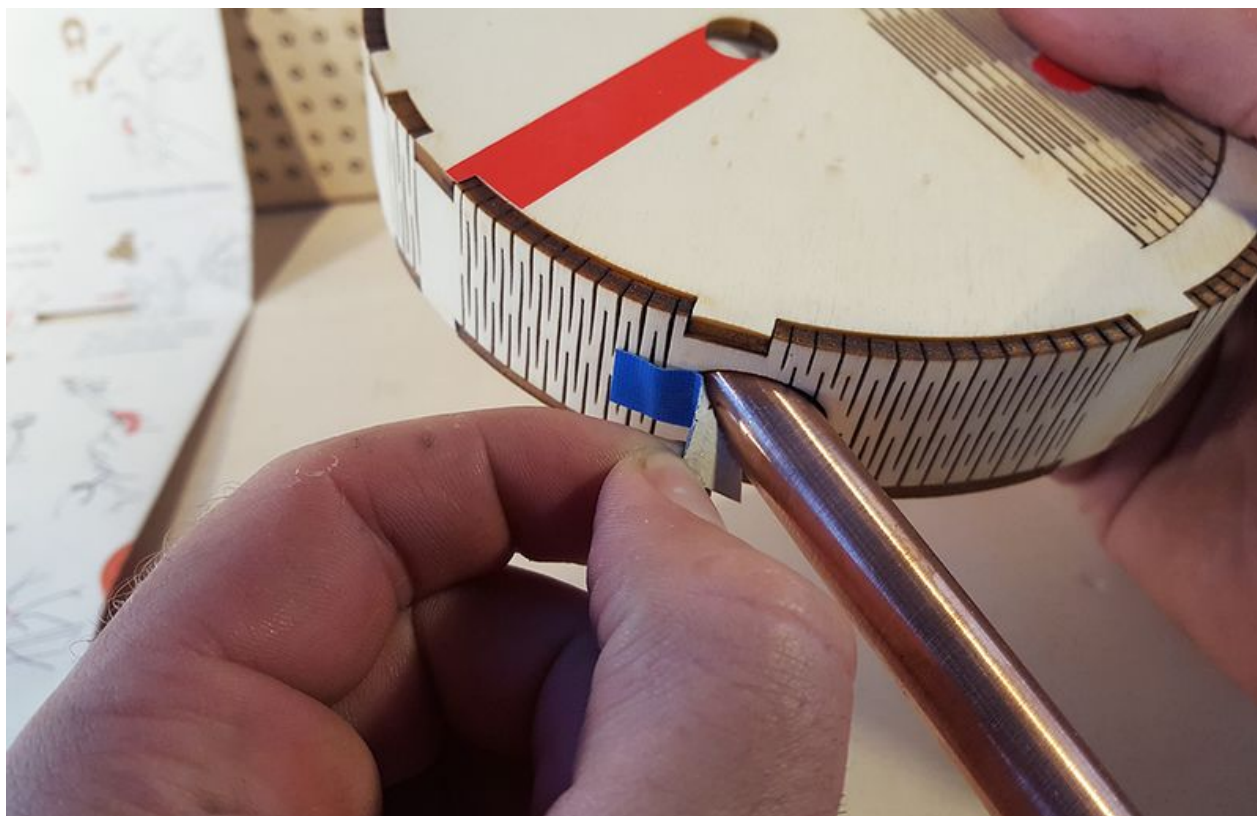

Fichier:Ventilateur USB 20161209 160645.jpg



Fichier téléversé avec MsUpload on Ventilateur_USB

Historique du fichier

Cliquer sur une date et heure pour voir le fichier tel qu'il était à ce moment-là.

	Date et heure	Vignette	Dimensions	Utilisateur	Commentaire
actuel	13 décembre 2016 à 17:57		991 × 640 (409 Kio)	Faire-Savoir (discussion contributions)	Fichier téléversé avec MsUpload on Ventilateur_USB

Fabricant de l'appareil photo	samsung
Modèle de l'appareil photo	SM-G920F
Temps d'exposition	1/50 s (0,02 s)
Ouverture	f/1,9
Sensibilité ISO	100
Date de la prise originelle	9 décembre 2016 à 16:06
Longueur focale	4,3 mm
Largeur	5 312 px

Hauteur	2 988 px
Orientation	Normale
Résolution horizontale	120 ppp
Résolution verticale	120 ppp
Logiciel utilisé	Adobe Photoshop CC (Macintosh)
Date de modification du fichier	13 décembre 2016 à 16:45
Positionnement YCbCr	Centré
Programme d'exposition	Programme normal
Version EXIF	2.2
Date de la numérisation	9 décembre 2016 à 16:06
vitesse d'obturation de l'APEX	5,64
Ouverture de l'APEX	1,85
Luminance APEX	2,5
Correction d'exposition	0
Ouverture maximale	1,85 APEX (f/1,9)
Mode de mesure	Spot
Flash	Flash non déclenché
Commentaires de l'utilisateur	IICSAll
Version FlashPix prise en charge	0 100
Espace colorimétrique	sRGB
Mode d'exposition	Automatique
Balance des blancs	Automatique
Longueur focale pour un film 35 mm	28 mm
Type de capture de la scène	Standard
Identifiant unique de l'image	A16LLIC08VM A16LLIL02GM
Date de la dernière modification des métadonnées	13 décembre 2016 à 17:45
Identifiant unique du document original	xmp.did:039dab4b-e797-431b-b2ee-2f70de226386