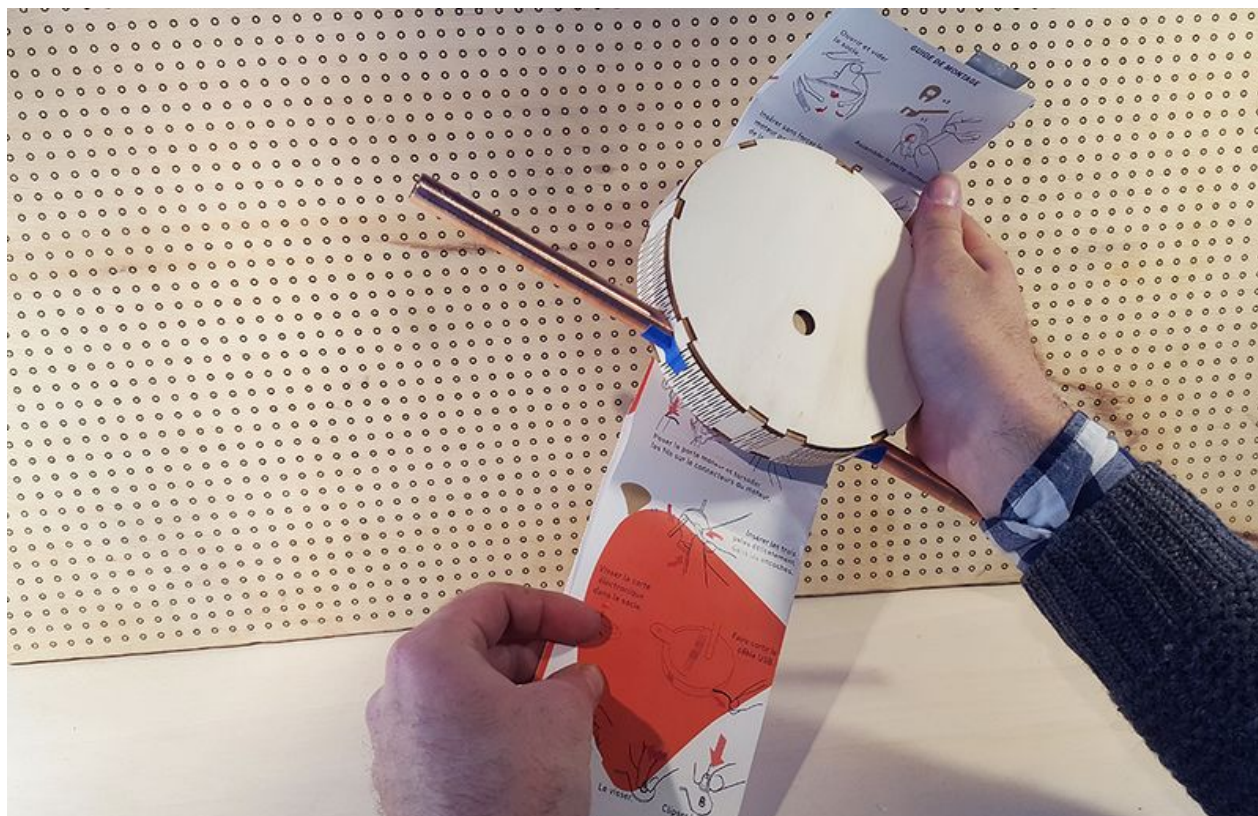

# Fichier:Ventilateur USB 20161209 160539.jpg



Fichier téléversé avec MsUpload on Ventilateur\_USB

## Historique du fichier

Cliquer sur une date et heure pour voir le fichier tel qu'il était à ce moment-là.

	Date et heure	Vignette	Dimensions	Utilisateur	Commentaire
actuel	13 décembre 2016 à 17:45		991 × 640 (663 Kio)	Faire-Savoir (discussion   contributions)	Fichier téléversé avec MsUpload on Ventilateur_USB

Fabricant de l'appareil photo	samsung
Modèle de l'appareil photo	SM-G920F
Temps d'exposition	1/50 s (0,02 s)
Ouverture	f/1,9
Sensibilité ISO	64
Date de la prise originelle	9 décembre 2016 à 16:05
Longueur focale	4,3 mm
Largeur	5 312 px

Hauteur	2 988 px
Orientation	Normale
Résolution horizontale	120 ppp
Résolution verticale	120 ppp
Logiciel utilisé	Adobe Photoshop CC (Macintosh)
Date de modification du fichier	13 décembre 2016 à 16:45
Positionnement YCbCr	Centré
Programme d'exposition	Programme normal
Version EXIF	2.2
Date de la numérisation	9 décembre 2016 à 16:05
vitesse d'obturation de l'APEX	5,64
Ouverture de l'APEX	1,85
Luminance APEX	3,09
Correction d'exposition	0
Ouverture maximale	1,85 APEX (f/1,9)
Mode de mesure	Moyenne pondérée au centre
Flash	Flash non déclenché
Commentaires de l'utilisateur	IICSAIL
Version FlashPix prise en charge	0 100
Espace colorimétrique	sRGB
Mode d'exposition	Automatique
Balance des blancs	Automatique
Longueur focale pour un film 35 mm	28 mm
Type de capture de la scène	Standard
Identifiant unique de l'image	A16LLIC08VM A16LLIL02GM
Date de la dernière modification des métadonnées	13 décembre 2016 à 17:45
Identifiant unique du document original	xmp.did:924d8f69-adeb-4db1-bd0a-68a114e0db98