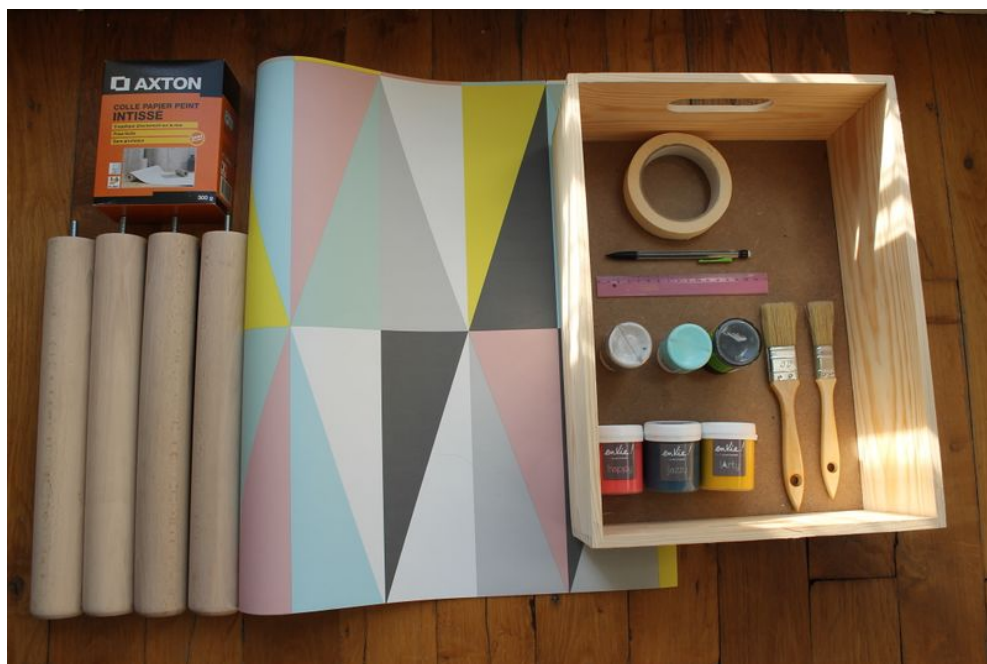

Fichier:Une table au look scandinave IMG 9582.JPG



Fichier téléversé avec MsUpload on Spécial:AjouterDonnées/Tutoriel/Une_table_au_look_scandinave

Historique du fichier

Cliquer sur une date et heure pour voir le fichier tel qu'il était à ce moment-là.

	Date et heure	Vignette	Dimensions	Utilisateur	Commentaire
actuel	9 décembre 2016 à 23:24		4 272 × 2 848 (3,74 Mio)	Mariageetdecoration (discussion contributions)	Fichier téléversé avec MsUpload on Spécial:AjouterDonnées/Tutoriel/Une_table_au_look_scandinave