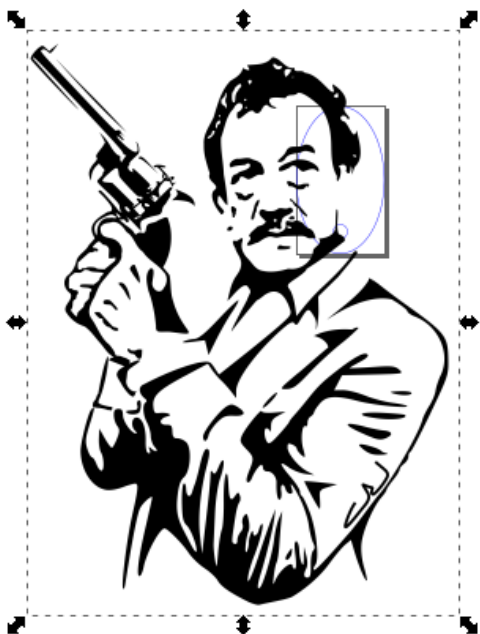

Fichier:Tuto Atelier Inkscape Capture9.PNG

Pas de plus haute résolution disponible.


Fichier téléversé avec MsUpload on Tuto_Atelier_Inkscape

Historique du fichier

Cliquer sur une date et heure pour voir le fichier tel qu'il était à ce moment-là.

	Date et heure	Vignette	Dimensions	Utilisateur	Commentaire
actuel	8 mars 2018 à 17:37		385 × 478 (35 Kio)	MakerAPTB (discussion contributions)	Fichier téléversé avec MsUpload on Tuto_Atelier_Inkscape