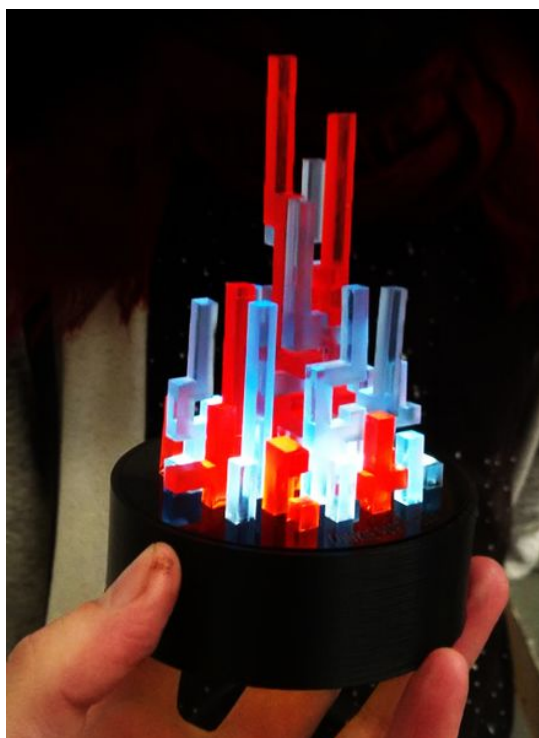

Fichier:Trophée lumineux 79692063 2531806603585282 1852830539099144192 n2.jpg



Trophée lumineux_79692063_2531806603585282_1852830539099144192_n2

Historique du fichier

Cliquer sur une date et heure pour voir le fichier tel qu'il était à ce moment-là.

	Date et heure	Vignette	Dimensions	Utilisateur	Commentaire
actuel	13 janvier 2020 à 14:35		474 × 651 (184 Kio)	Benjamin Vedrenne (discussion contributions)	Trophée lumineux_79692063_2531806603585282_1852830539099144192_n2