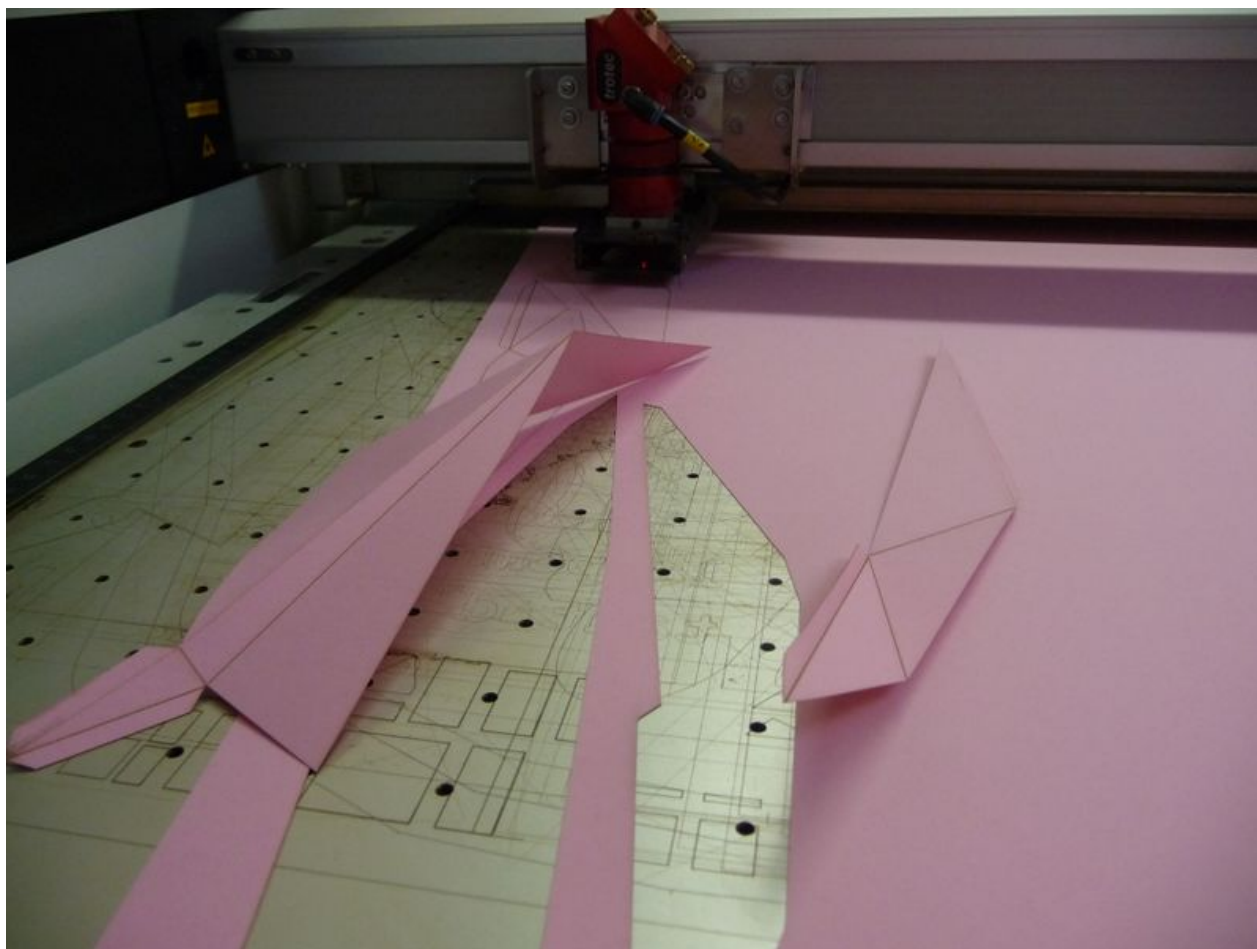

Fichier:Trophée de chasse P1140753.JPG



Fichier téléversé avec MsUpload on Trophée_de_chasse

Historique du fichier

Cliquer sur une date et heure pour voir le fichier tel qu'il était à ce moment-là.

	Date et heure	Vignette	Dimensions	Utilisateur	Commentaire
actuel	14 décembre 2017 à 12:49		3 456 × 2 592 (2,6 Mio)	Duguesclin (discussion contributions)	Fichier téléversé avec MsUpload on Trophée_de_chasse
	14 décembre 2017 à 12:14		3 456 × 2 592 (2,6 Mio)	Duguesclin (discussion contributions)	Fichier téléversé avec MsUpload on Trophée_de_chasse

Fabricant de l'appareil photo	Panasonic
Modèle de l'appareil photo	DMC-TZ5
Temps d'exposition	1/30 s (0,033333333333333 s)
Ouverture	f/3,3
Sensibilité ISO	320
Date de la prise originelle	14 décembre 2017 à 13:48
Longueur focale	4,7 mm
Orientation	Normale
Résolution horizontale	180 ppp
Résolution verticale	180 ppp
Logiciel utilisé	Ver.1.0
Date de modification du fichier	14 décembre 2017 à 13:48
Positionnement YCbCr	Co-situé
Programme d'exposition	Programme normal
Version EXIF	2.21
Date de la numérisation	14 décembre 2017 à 13:48
Signification de chaque composante	1. Y 2. Cb 3. Cr 4. N'existe pas
Mode de compression de l'image	4
Correction d'exposition	0
Ouverture maximale	3,44 APEX (f/3,29)
Mode de mesure	Modèle
Source de lumière	Inconnue
Flash	Flash non déclenché, suppression du flash obligatoire
Version FlashPix prise en charge	0 100
Espace colorimétrique	sRGB
Type de capteur	Capteur de couleur à une puce
Source du fichier	Appareil photo numérique
Type de scène	Image photographiée directement
Rendu personnalisé	Procédé normal
Mode d'exposition	Automatique
Balance des blancs	Automatique
Taux de zoom numérique	0
Longueur focale pour un film 35 mm	28 mm
Type de capture de la scène	Standard
Contrôle du gain	Gain fortement positif
Contraste	Normal
Saturation	Normale
Netteté	Normale