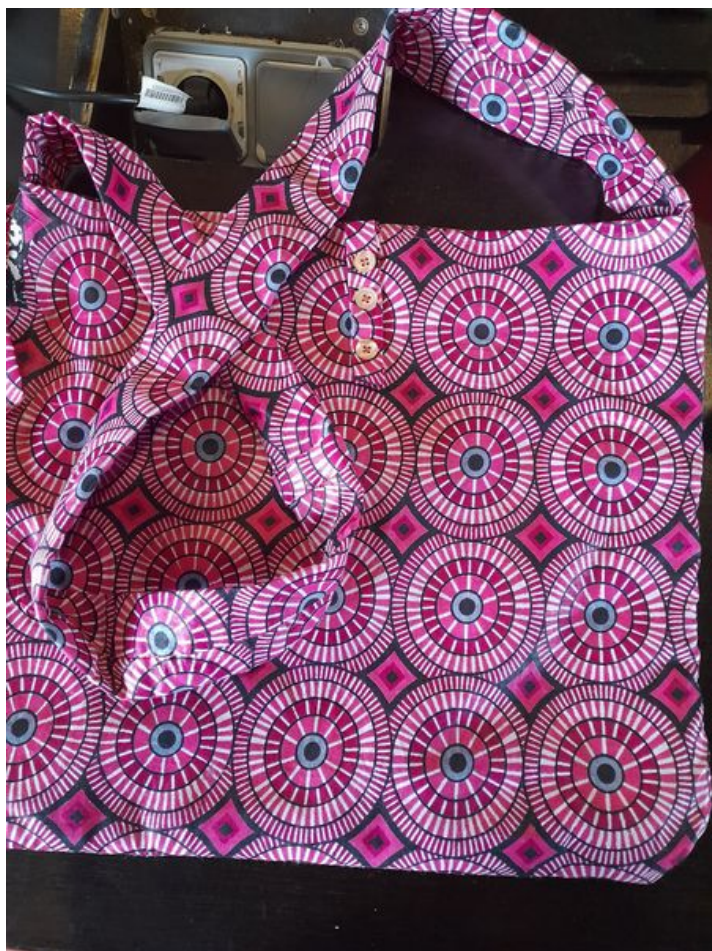

Fichier:Tote bag wax 20220616 105800 1 .jpg



tote_bag_wax_20220616_105800_1_

Historique du fichier

Cliquer sur une date et heure pour voir le fichier tel qu'il était à ce moment-là.

	Date et heure	Vignette	Dimensions	Utilisateur	Commentaire
actuel	16 juin 2022 à 16:11		3 000 × 4 000 (5,27 Mio)	Jeanbaptiste angela (discussion contributions)	tote_bag_wax_20220616_105800_1_

Fabricant de l'appareil photo	samsung
Modèle de l'appareil photo	SM-A127F
Temps d'exposition	1/50 s (0,02 s)
Ouverture	f/2
Sensibilité ISO	400

Date de la prise originelle	16 juin 2022 à 10:57
Longueur focale	4,6 mm
Largeur	4 000 px
Hauteur	3 000 px
Orientation	Tournée de 90° dans le sens antihoraire
Résolution horizontale	72 ppp
Résolution verticale	72 ppp
Logiciel utilisé	A127FXXU5AVC5
Date de modification du fichier	16 juin 2022 à 10:57
Positionnement YCbCr	Centré
Programme d'exposition	Programme normal
Version EXIF	2.2
Date de la numérisation	16 juin 2022 à 10:57
vitesse d'obturation de l'APEX	0,02
Ouverture de l'APEX	2
Correction d'exposition	0
Ouverture maximale	2 APEX (f/2)
Mode de mesure	Moyenne pondérée au centre
Flash	Flash non déclenché
Espace colorimétrique	sRGB
Mode d'exposition	Automatique
Balance des blancs	Automatique
Taux de zoom numérique	1
Longueur focale pour un film 35 mm	25 mm
Type de capture de la scène	Standard
Identifiant unique de l'image	H48LLNIROPM