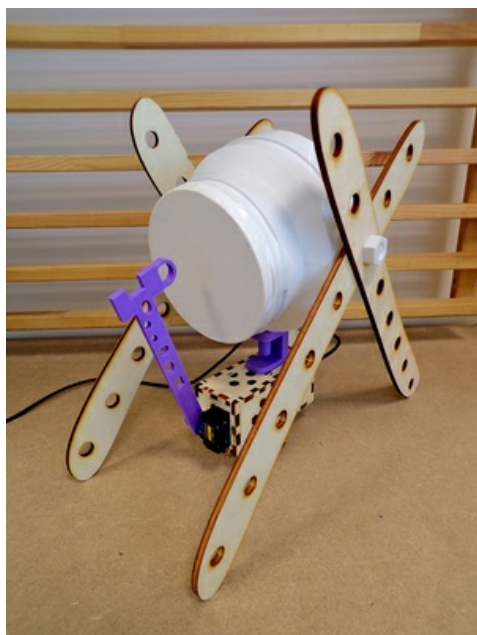

# Fichier:TomBot medium project step image 27.jpg

Pas de plus haute résolution disponible.
