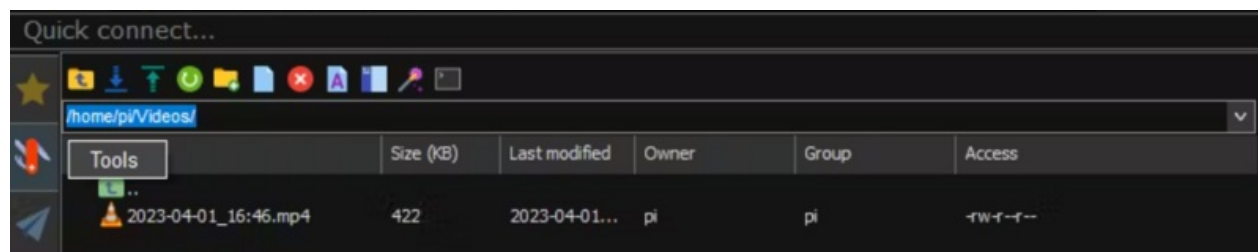

# Fichier:Timelapes with Raspberry Pi Camera 17.PNG



Timelapes\_with\_Raspberry\_Pi\_Camera\_17