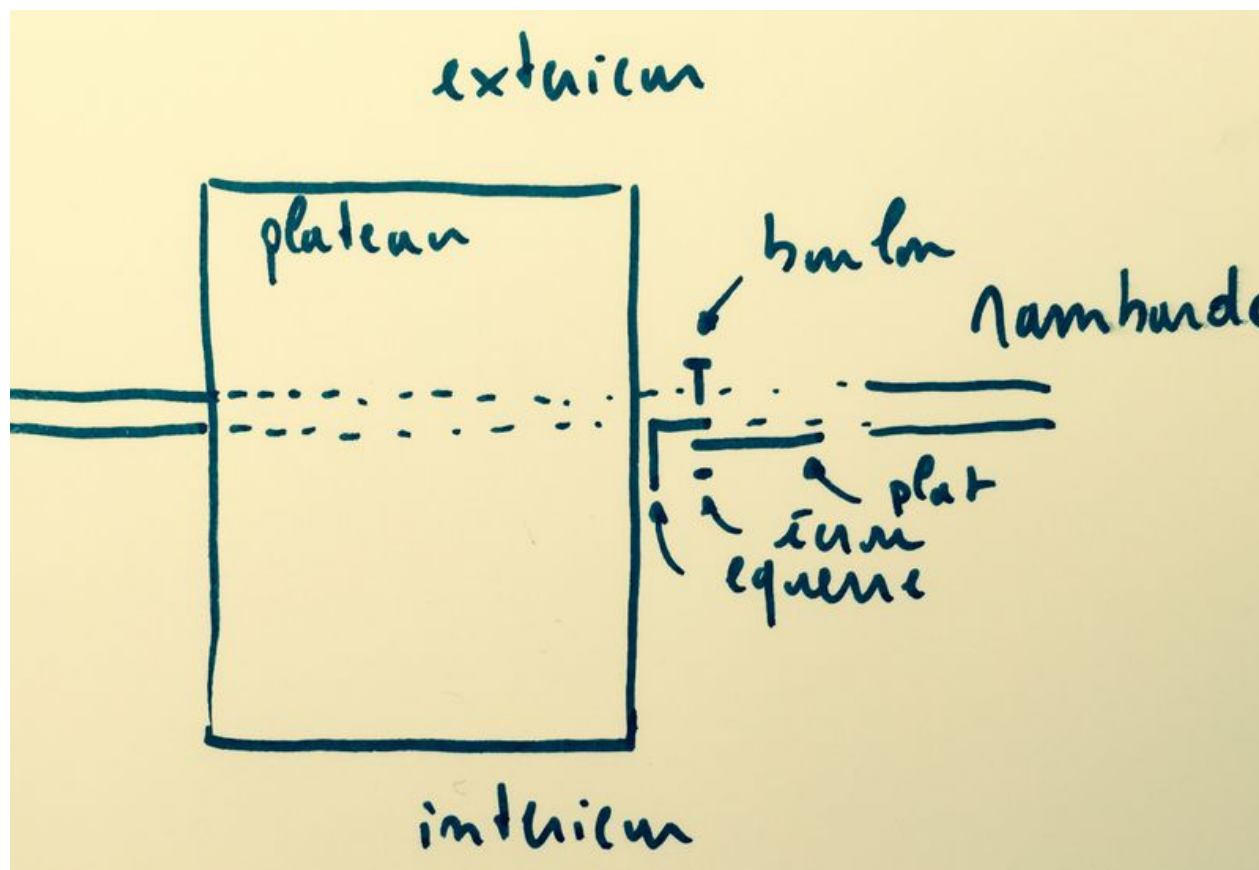

Fichier:Terrasse Top File 000 (2).jpeg



Fichier téléversé avec MsUpload

Historique du fichier

Cliquer sur une date et heure pour voir le fichier tel qu'il était à ce moment-là.

	Date et heure	Vignette	Dimensions	Utilisateur	Commentaire
actuel	1 septembre 2016 à 12:10		2 108 × 1 447 (332 Kio)	TerrasseTop (discussion contributions)	Fichier téléversé avec MsUpload

Fabricant de l'appareil photo	Apple
Modèle de l'appareil photo	iPhone 6
Temps d'exposition	1/50 s (0,02 s)
Ouverture	f/2,2
Sensibilité ISO	40
Date de la prise originelle	1 septembre 2016 à 13:06

Longueur focale	4,15 mm
Résolution horizontale	72 ppp
Résolution verticale	72 ppp
Logiciel utilisé	9.3.4
Date de modification du fichier	1 septembre 2016 à 13:06
Programme d'exposition	Programme normal
Version EXIF	2.21
Date de la numérisation	1 septembre 2016 à 13:06
Signification de chaque composante	1. Y 2. Cb 3. Cr 4. N'existe pas
vitesse d'obturation de l'APEX	5,6449386503067
Ouverture de l'APEX	2,2750072066878
Luminance APEX	5,1175934366454
Correction d'exposition	0
Mode de mesure	Modèle
Flash	Flash non déclenché, suppression du flash obligatoire