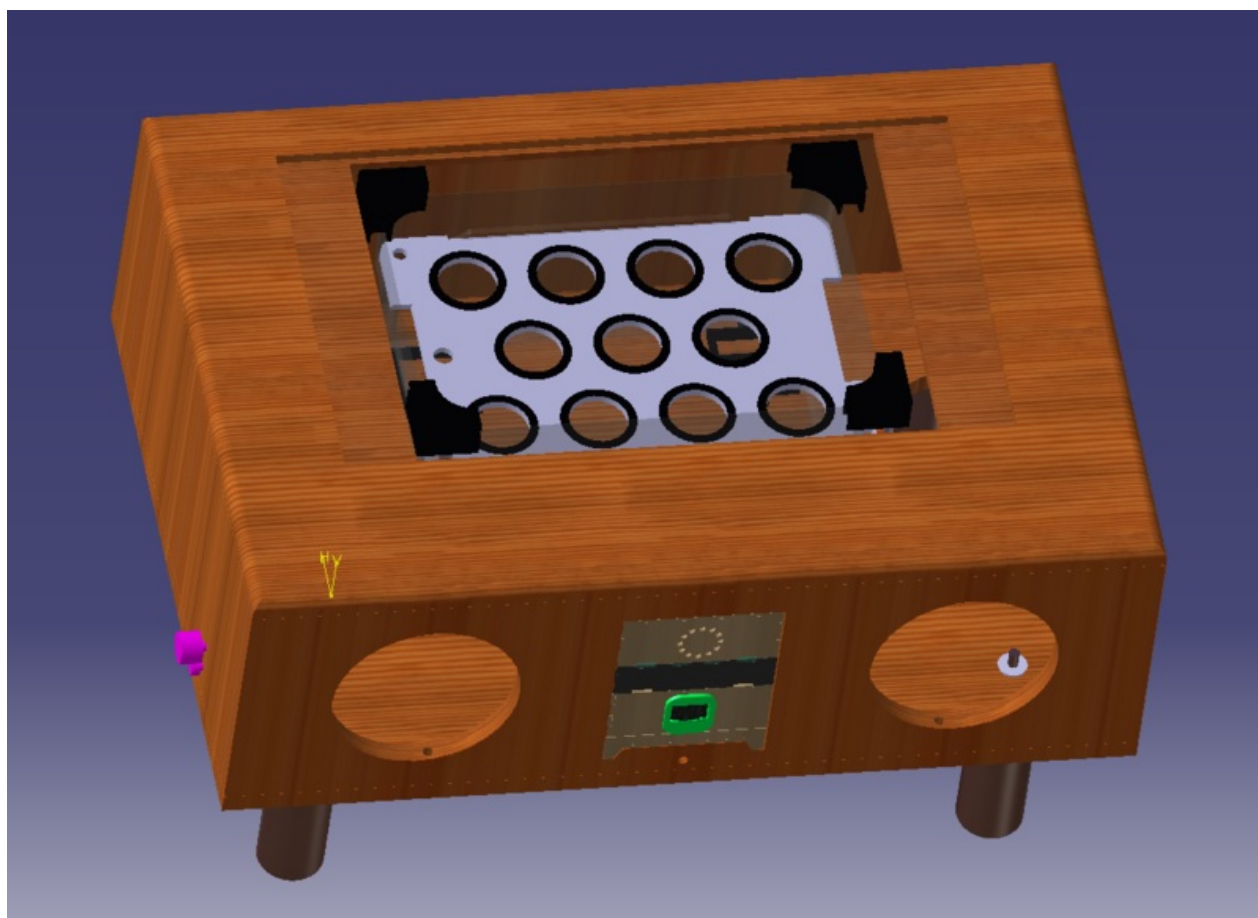

# Fichier:Tab2Lux vue globale.PNG



Tab2Lux\_vue\_globale

## Historique du fichier

Cliquer sur une date et heure pour voir le fichier tel qu'il était à ce moment-là.

	Date et heure	Vignette	Dimensions	Utilisateur	Commentaire
actuel	<a href="#">11 janvier 2020 à 23:21</a>		1 117 × 808 (852 Kio)	Anubis (discussion   contributions)	Tab2Lux_vue_globale