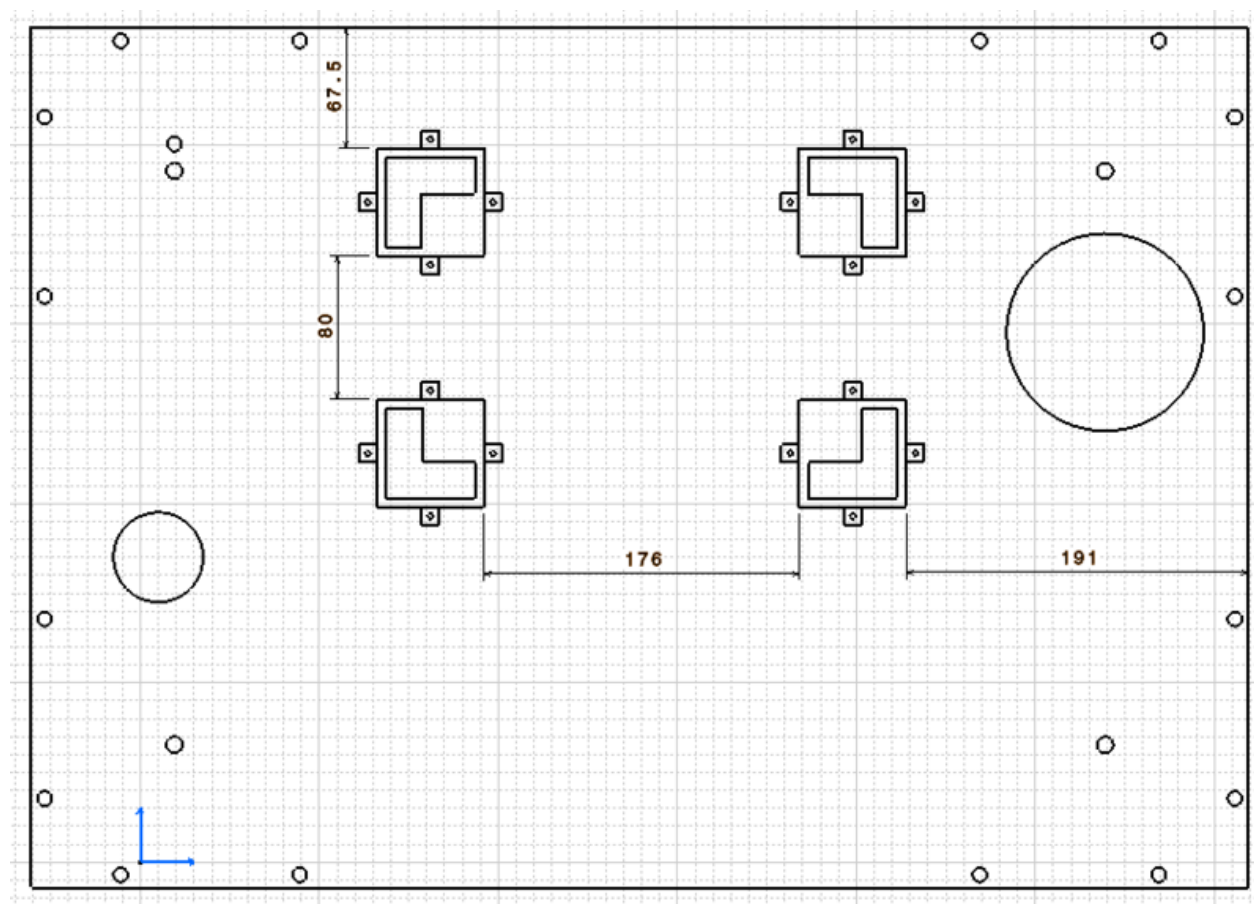

Fichier:Tab2Lux pos pied bac.PNG



Tab2Lux_pos_pied_bac

Historique du fichier

Cliquer sur une date et heure pour voir le fichier tel qu'il était à ce moment-là.

	Date et heure	Vignette	Dimensions	Utilisateur	Commentaire
actuel	15 janvier 2020 à 18:59		855 × 611 (43 Kio)	Anubis (discussion contributions)	Tab2Lux_pos_pied_bac

Résolution horizontale	37,79 p/cm
Résolution verticale	37,79 p/cm