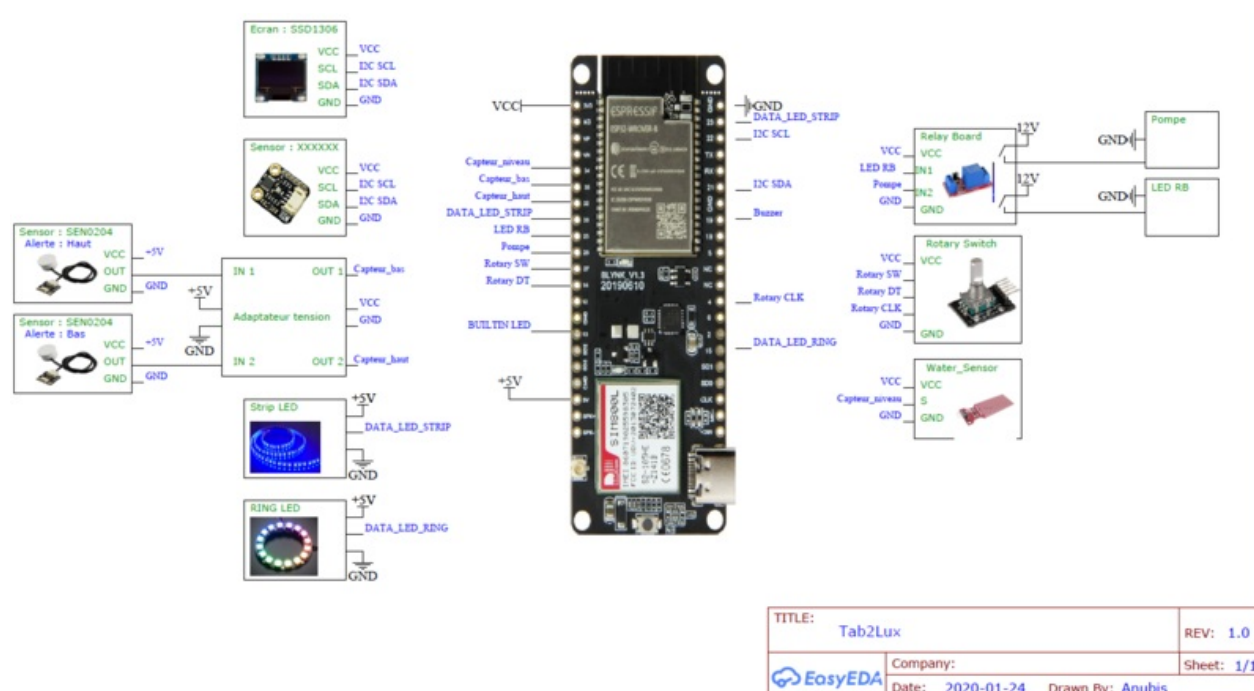

Fichier:Tab2Lux branchement ESP32.PNG

TITLE:	Tab2Lux	REV: 1.0
Company:	EasyEDA	Sheet: 1/1
Date:	2020-01-24	Drawn By: Anubis



Tab2Lux_branchement_ESP32

Historique du fichier

Cliquer sur une date et heure pour voir le fichier tel qu'il était à ce moment-là.

	Date et heure	Vignette	Dimensions	Utilisateur	Commentaire
actuel	27 janvier 2020 à 07:57		1 412 × 770 (422 Kio)	Anubis (discussion contributions)	Tab2Lux_branchement_ESP32

Vous ne pouvez pas remplacer ce fichier.

Utilisation du fichier

Aucune page n'utilise ce fichier.

Métadonnées

Ce fichier contient des informations supplémentaires, probablement ajoutées par l'appareil photo numérique ou le numériseur utilisé pour le créer. Si le fichier a été modifié depuis son état original, certains détails peuvent ne pas refléter entièrement l'image modifiée.

Résolution horizontale	37,79 p/cm
Résolution verticale	37,79 p/cm