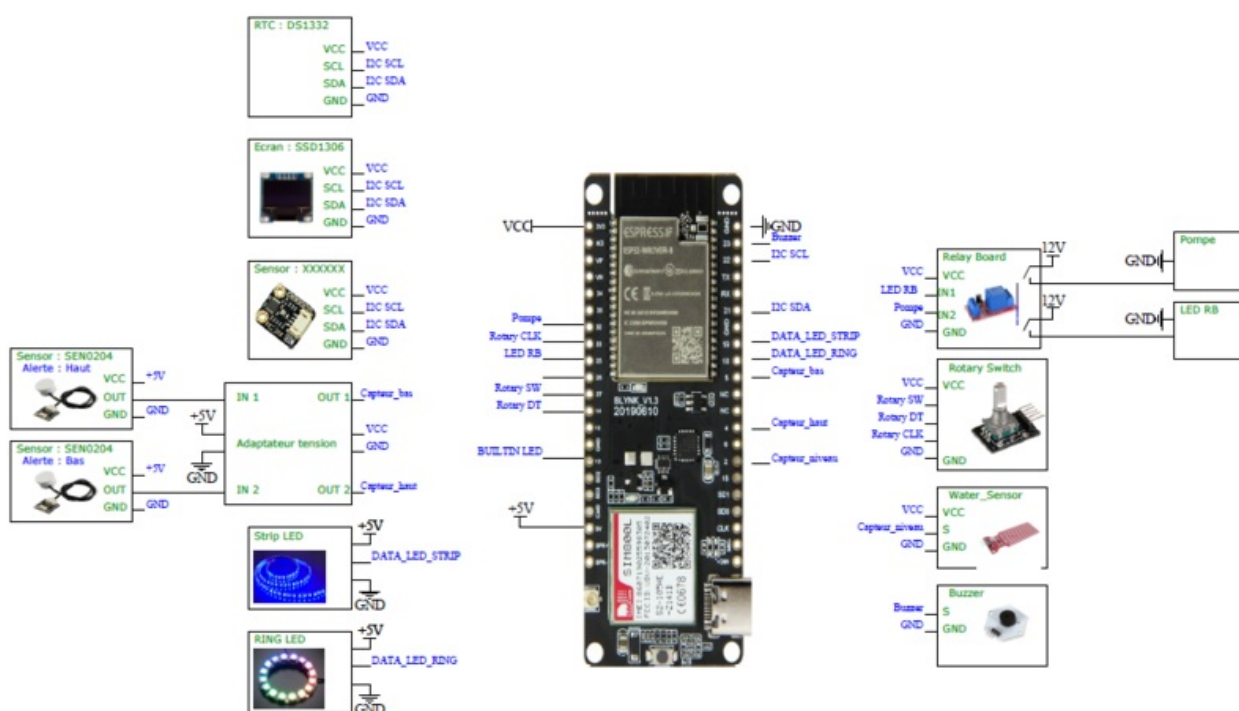

# Fichier:Tab2Lux branchement.PNG



Tab2Lux\_branchement

## Historique du fichier

Cliquer sur une date et heure pour voir le fichier tel qu'il était à ce moment-là.

	Date et heure	Vignette	Dimensions	Utilisateur	Commentaire
actuel	<a href="#">12 février 2020 à 11:43</a>		953 × 541 (229 Kio)	Anubis (discussion   contributions)	Tab2Lux_branchement

## Métadonnées

Ce fichier contient des informations supplémentaires, probablement ajoutées par l'appareil photo numérique ou le numériseur utilisé pour le créer. Si le fichier a été modifié depuis son état original, certains détails peuvent ne pas refléter entièrement l'image modifiée.