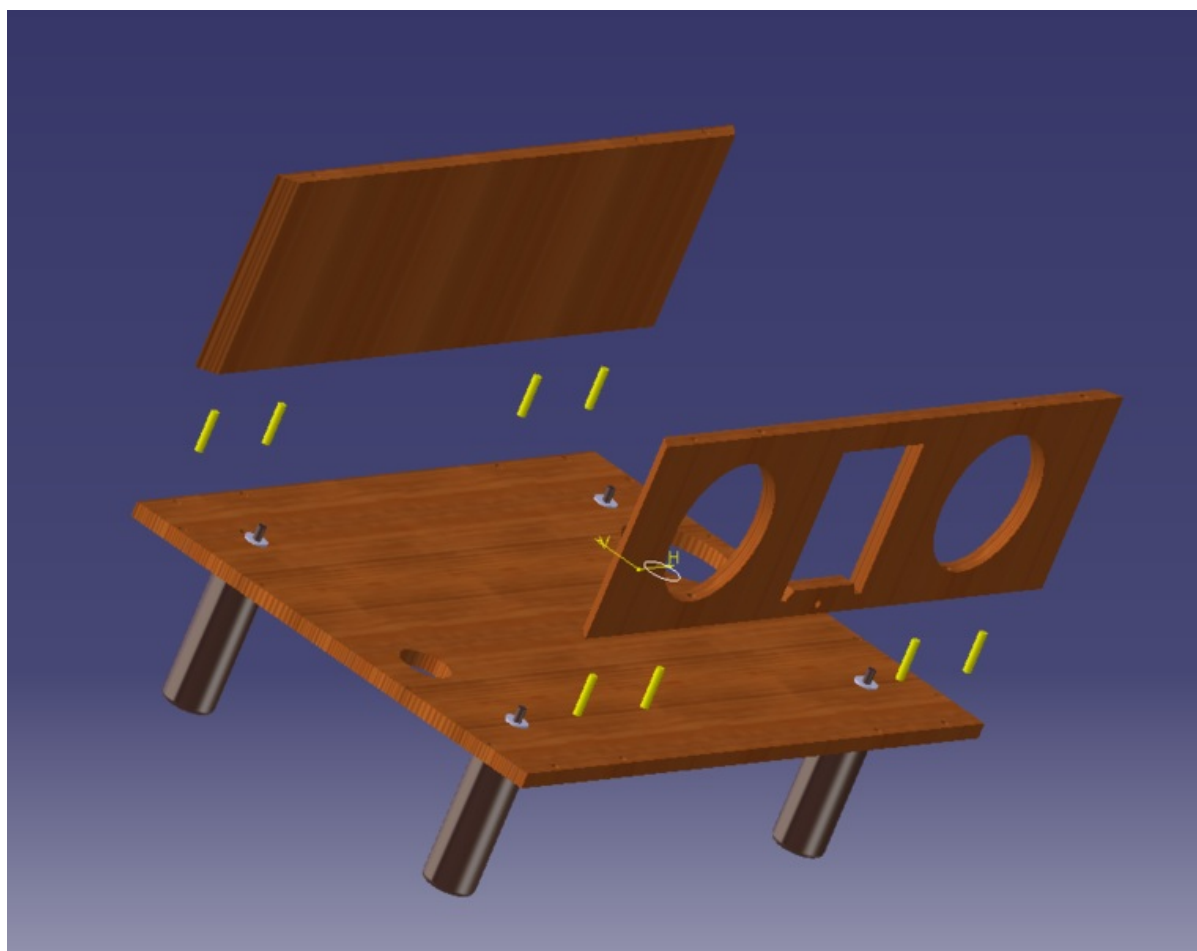

Fichier:Tab2Lux Assemblage2a.PNG



Tab2Lux_Asemblage2a

Historique du fichier

Cliquer sur une date et heure pour voir le fichier tel qu'il était à ce moment-là.

	Date et heure	Vignette	Dimensions	Utilisateur	Commentaire
actuel	11 janvier 2020 à 20:29		953 × 750 (232 Kio)	Anubis (discussion contributions)	Tab2Lux_Asemblage2a