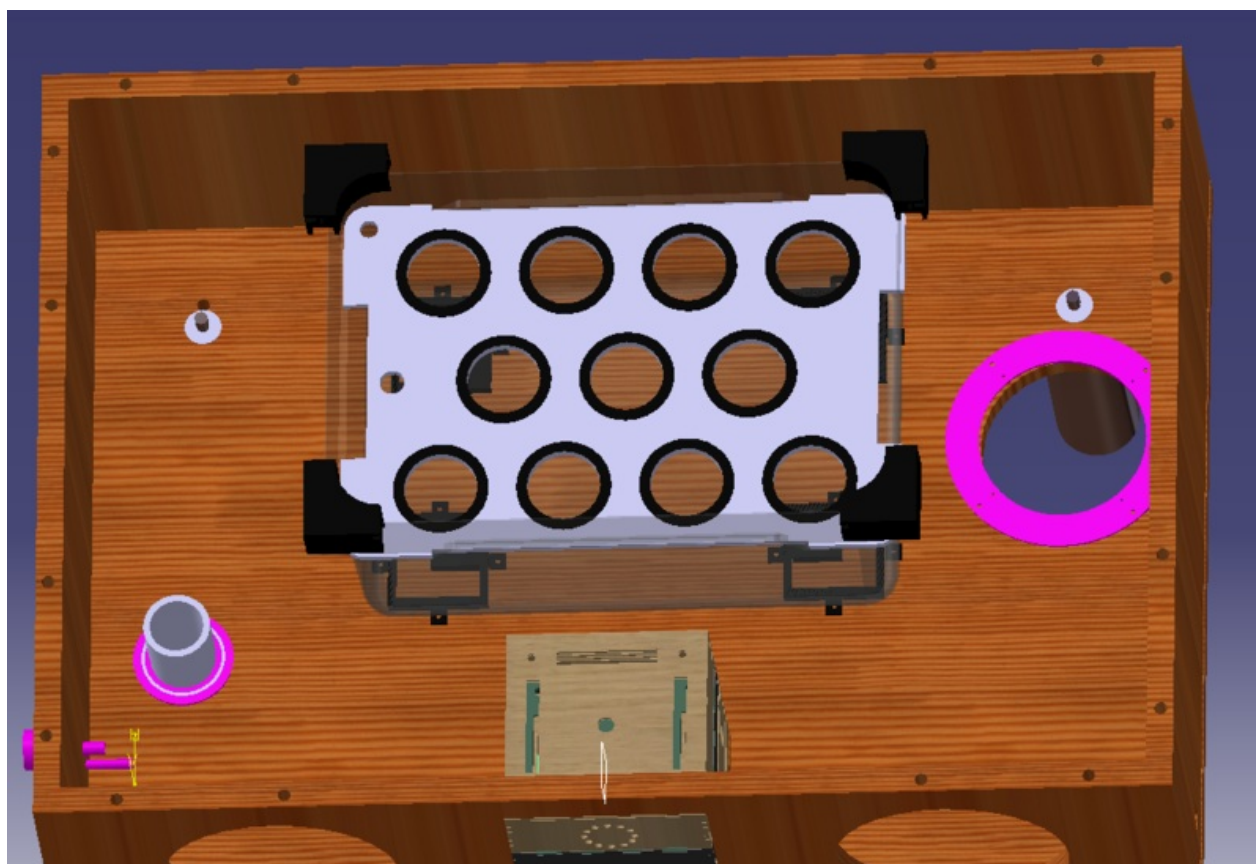

# Fichier:Tab2Lux 5d.PNG



Tab2Lux\_5d

## Historique du fichier

Cliquer sur une date et heure pour voir le fichier tel qu'il était à ce moment-là.

	Date et heure	Vignette	Dimensions	Utilisateur	Commentaire
actuel	<a href="#">11 janvier 2020 à 21:27</a>		1 050 × 715 (930 Kio)	Anubis (discussion   contributions)	Tab2Lux_5d