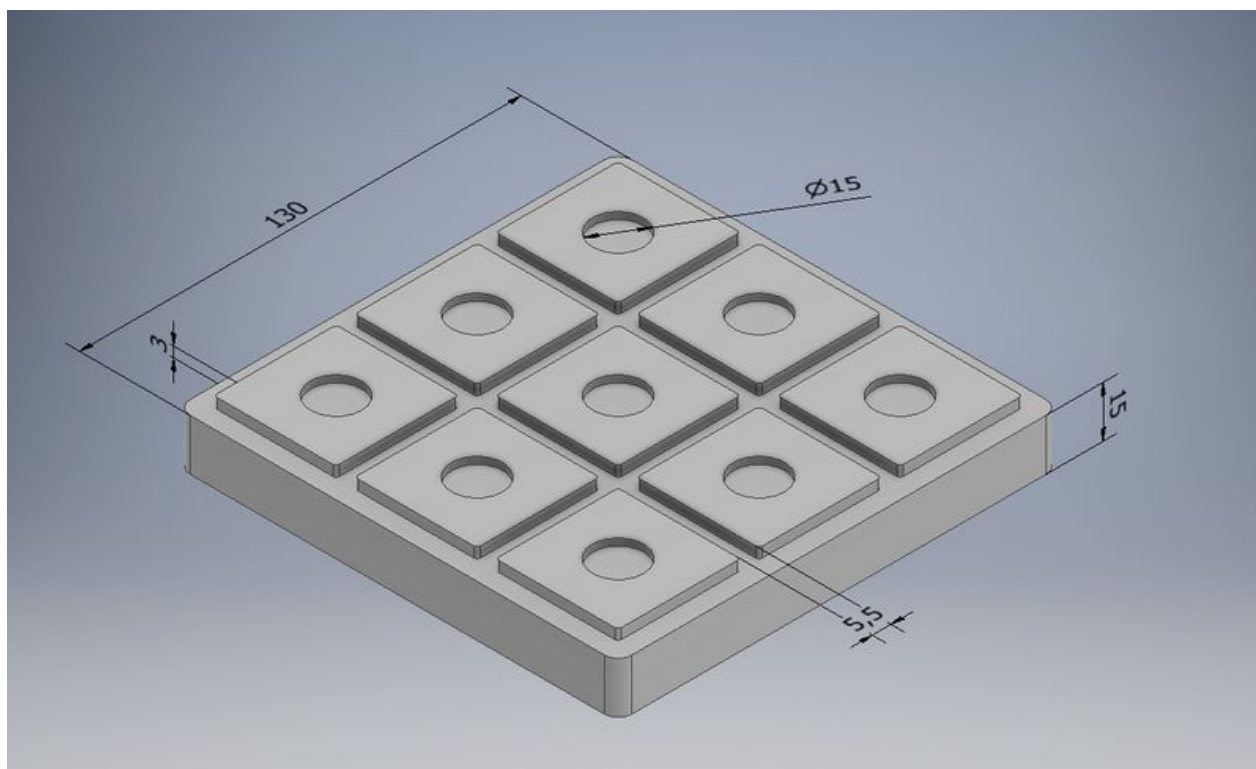

Fichier:Square Stick Plateau avec dimension.jpeg



Square_Stick_Plateau_avec_dimension

Historique du fichier

Cliquer sur une date et heure pour voir le fichier tel qu'il était à ce moment-là.

	Date et heure	Vignette	Dimensions	Utilisateur	Commentaire
actuel	23 janvier 2020 à 08:36		1 207 × 731 (107 Kio)	Cyril Favre (discussion contributions)	Square_Stick_Plateau_avec_dimension