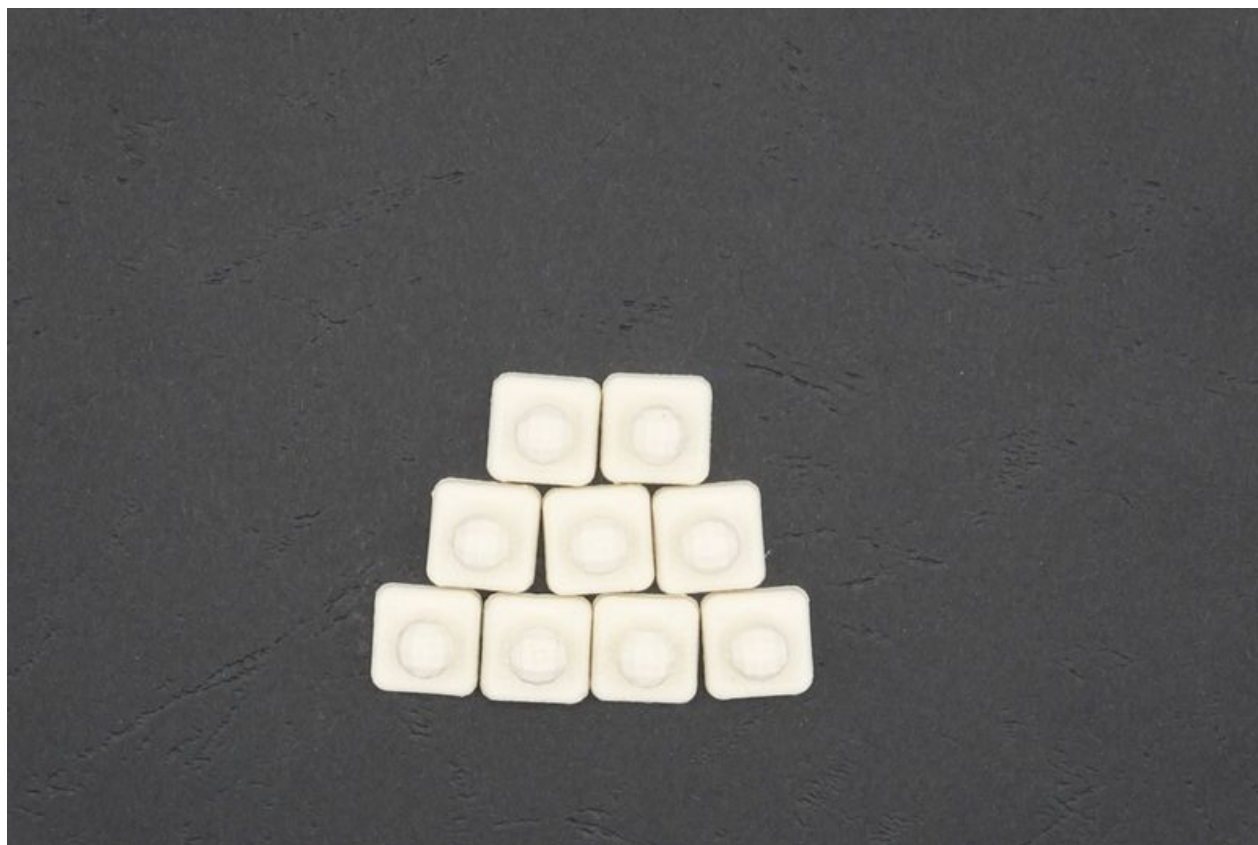

Fichier:Square Stick DSC00056.JPG



Square_Stick_DSC00056

Historique du fichier

Cliquer sur une date et heure pour voir le fichier tel qu'il était à ce moment-là.

	Date et heure	Vignette	Dimensions	Utilisateur	Commentaire
actuel	23 janvier 2020 à 00:38		5 472 × 3 648 (10,06 Mio)	Cyril Favre (discussion contributions)	Square_Stick_DSC00056

Orientation	Normale
Résolution horizontale	350 ppp
Résolution verticale	350 ppp
Logiciel utilisé	DSC-RX100M7 v1.00
Date de modification du fichier	22 janvier 2020 à 00:38
Positionnement YCbCr	Co-situé
Programme d'exposition	Priorité à l'ouverture
Version EXIF	2.31
Date de la numérisation	22 janvier 2020 à 00:38
Signification de chaque composante	1. Y 2. Cb 3. Cr 4. N'existe pas
Mode de compression de l'image	4
Luminance APEX	6,77890625
Correction d'exposition	0
Ouverture maximale	4 APEX (f/4)
Mode de mesure	Modèle
Source de lumière	Inconnue
Flash	Flash non déclenché, suppression du flash obligatoire
Version FlashPix prise en charge	0 100
Espace colorimétrique	sRGB
Source du fichier	Appareil photo numérique
Type de scène	Image photographiée directement
Rendu personnalisé	Procédé normal
Mode d'exposition	Automatique
Balance des blancs	Automatique
Taux de zoom numérique	1
Longueur focale pour un film 35 mm	98 mm
Type de capture de la scène	Standard
Contraste	Normal
Saturation	Normale
Netteté	Normale
Note (sur 5)	0